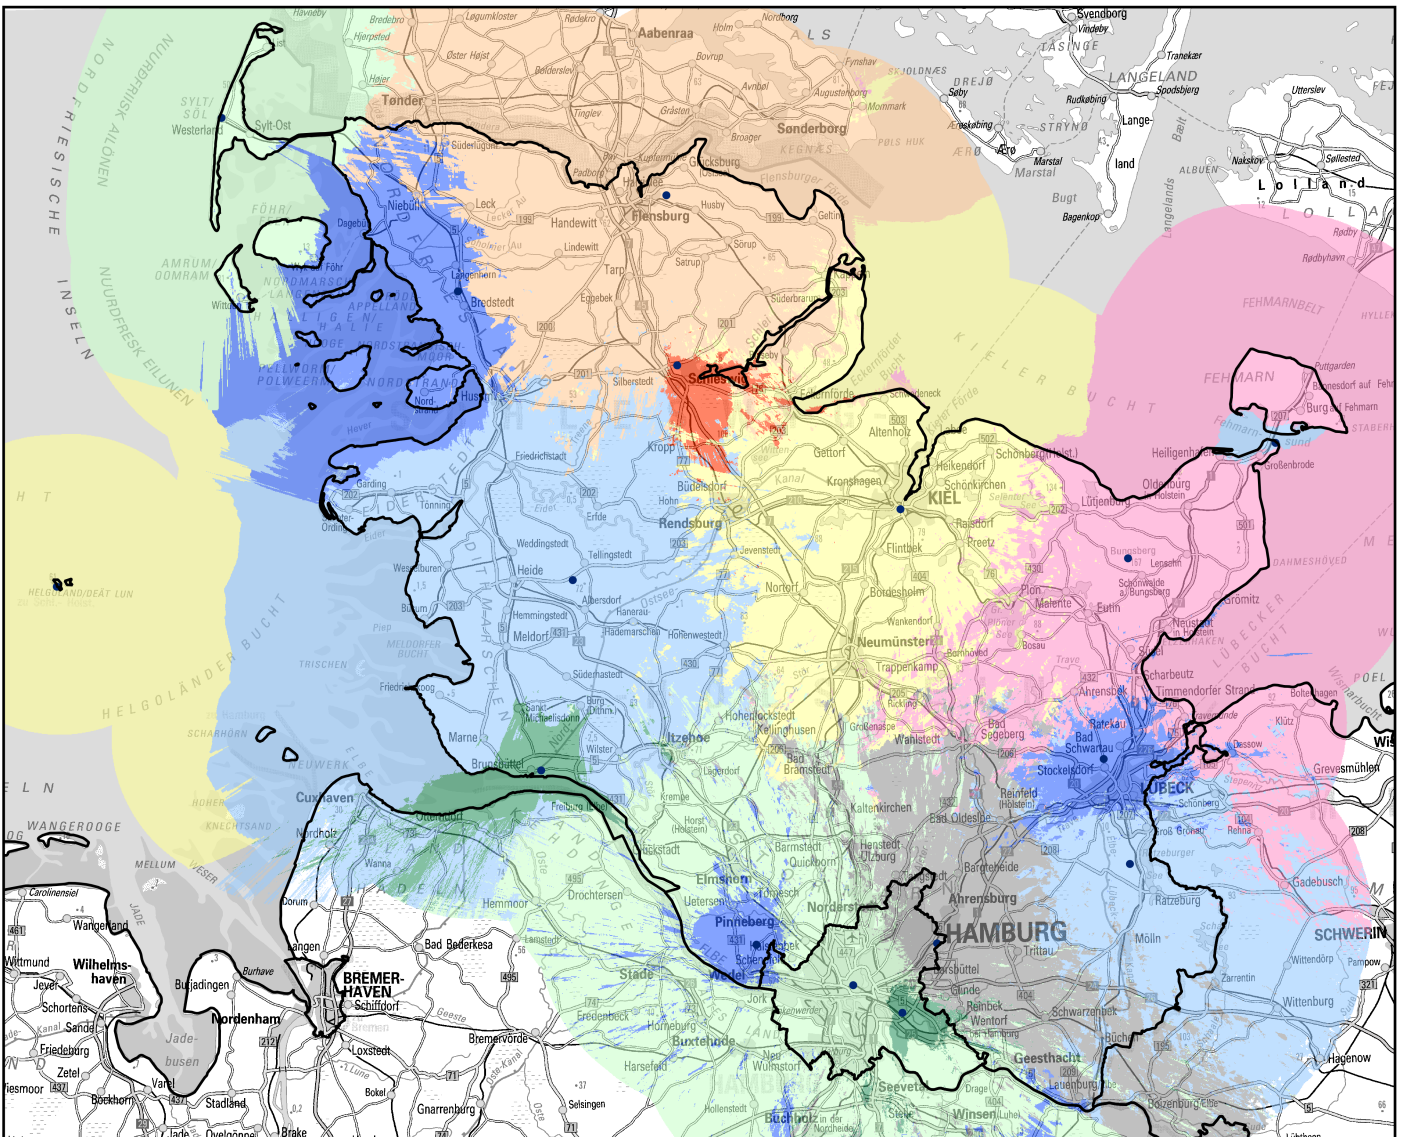

DVB-T2 - Empfangsprognose

für Schleswig-Holstein/Hamburg

NDR_{SH}/HH -Mux

- Empfang mit Dachantenne
- Empfang mit Außenantenne
- Empfang mit Zimmerantenne
- Senderstandort

DVB-T2 - Antennenausrichtung

für Schleswig-Holstein/Hamburg

NDR_{SH}/HH -Mux

- | | | | |
|-------------------|-----------------|-------------|----------------|
| Flensburg | Bredstedt | Wedel | Senderstandort |
| Schleswig | Heide | Höltingbaum | |
| Kiel | Brunsbüttel | HHT | |
| Bungsberg | Helgoland | Moorfleet | |
| Großenbroderfähre | HL-Berkenthin | Lüneburg | |
| Westerland | HL-Stockelsdorf | | |