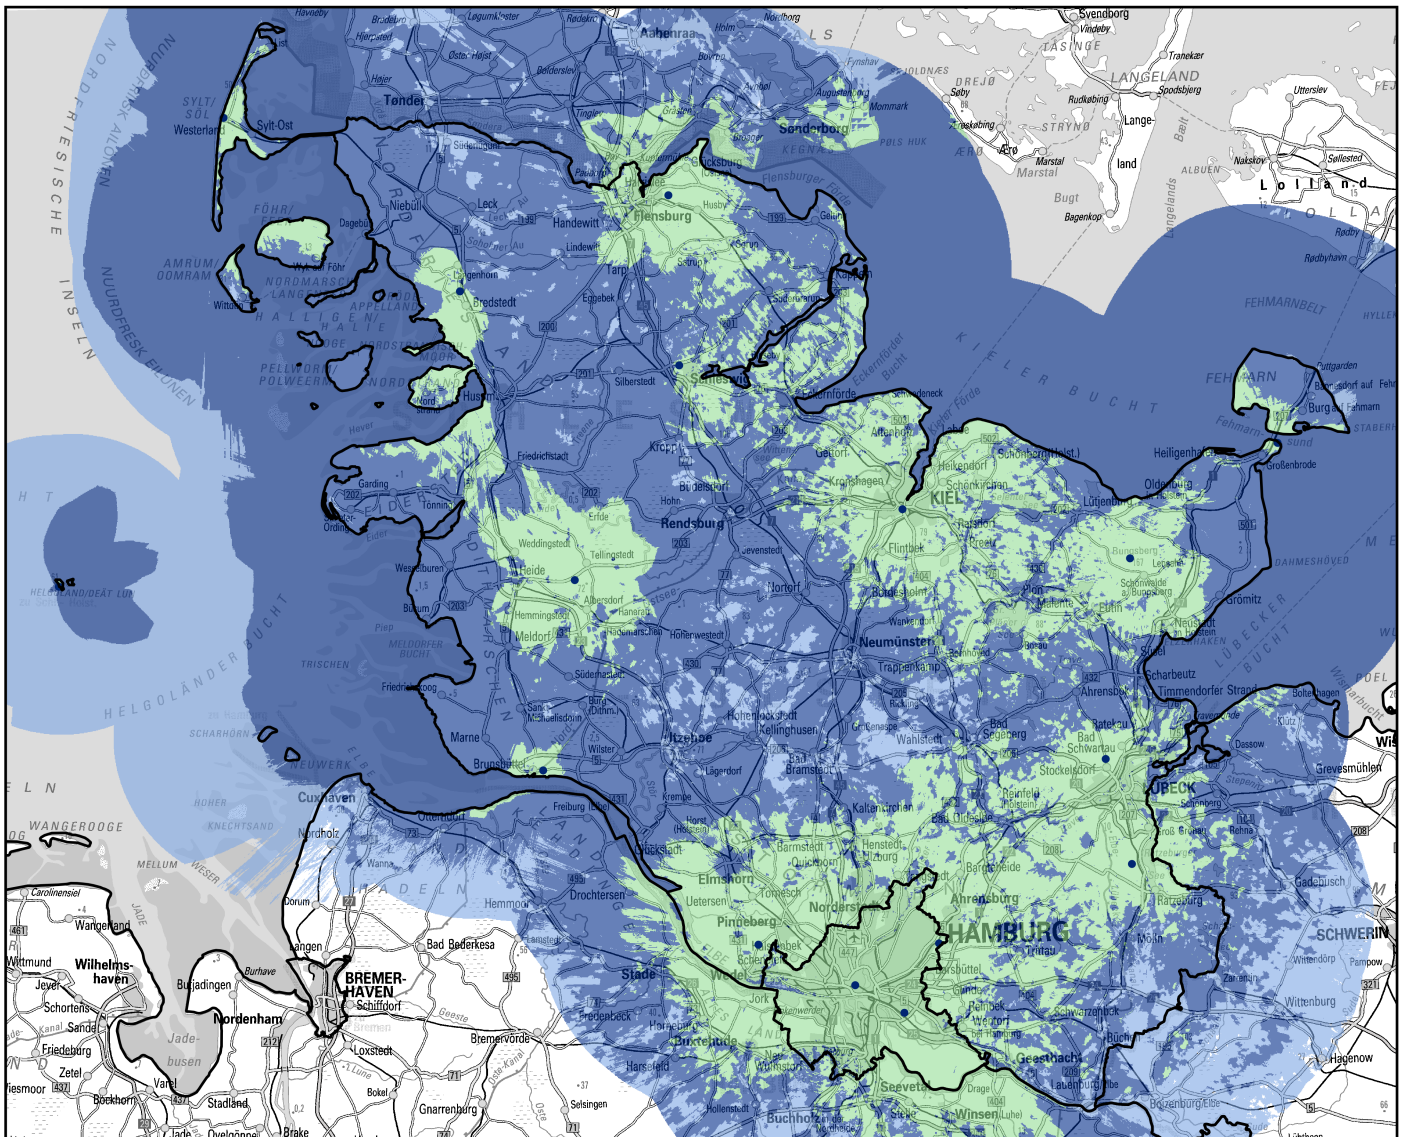

DVB-T2 - Empfangsprognose

für Schleswig-Holstein/Hamburg

NDR_{SH}/HH -Mux

- Empfang mit Dachantenne
- Empfang mit Außenantenne
- Empfang mit Zimmerantenne
- Senderstandort

DVB-T2 - Antennenausrichtung

für Schleswig-Holstein/Hamburg

NDR_{SH}/HH -Mux

- | | | | |
|-------------------|-----------------|-------------|----------------|
| Flensburg | Bredstedt | Wedel | Senderstandort |
| Schleswig | Heide | Höltingbaum | |
| Kiel | Brunsbüttel | HHT | |
| Bungsberg | Helgoland | Moorfleet | |
| Großenbroderfähre | HL-Berkenthin | Lüneburg | |
| Westerland | HL-Stockelsdorf | | |