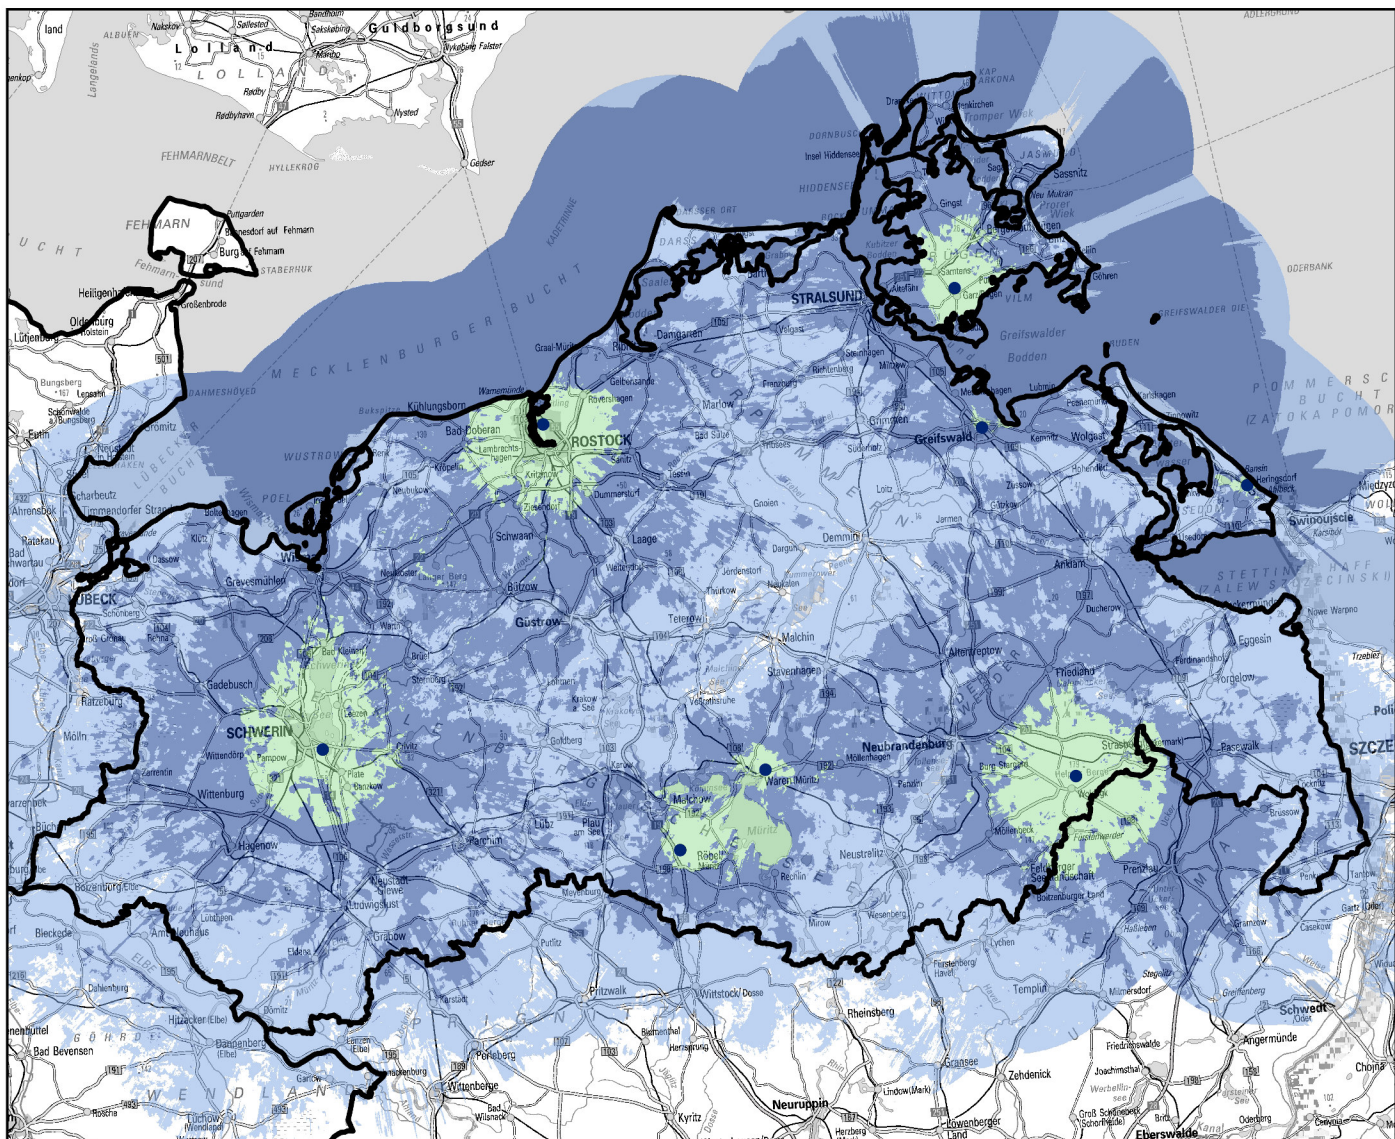

DVB-T2 HD – Empfangsprognose

für Mecklenburg-Vorpommern

NDR_{MV} – Mux

- Empfang mit Dachantenne
- Empfang mit Außenantenne
- Empfang mit Zimmerantenne
- Senderstandort

DVB-T2 HD – Antennenausrichtung

für Mecklenburg-Vorpommern

NDR_{MV} – Mux

- Schwerin
 - Rostock-Toitenwinkel
 - Garz (Rügen)
 - Greifswald
 - Heringsdorf (Usedom)
 - Helpterberg
 - Waren
 - Röbel
- Senderstandort