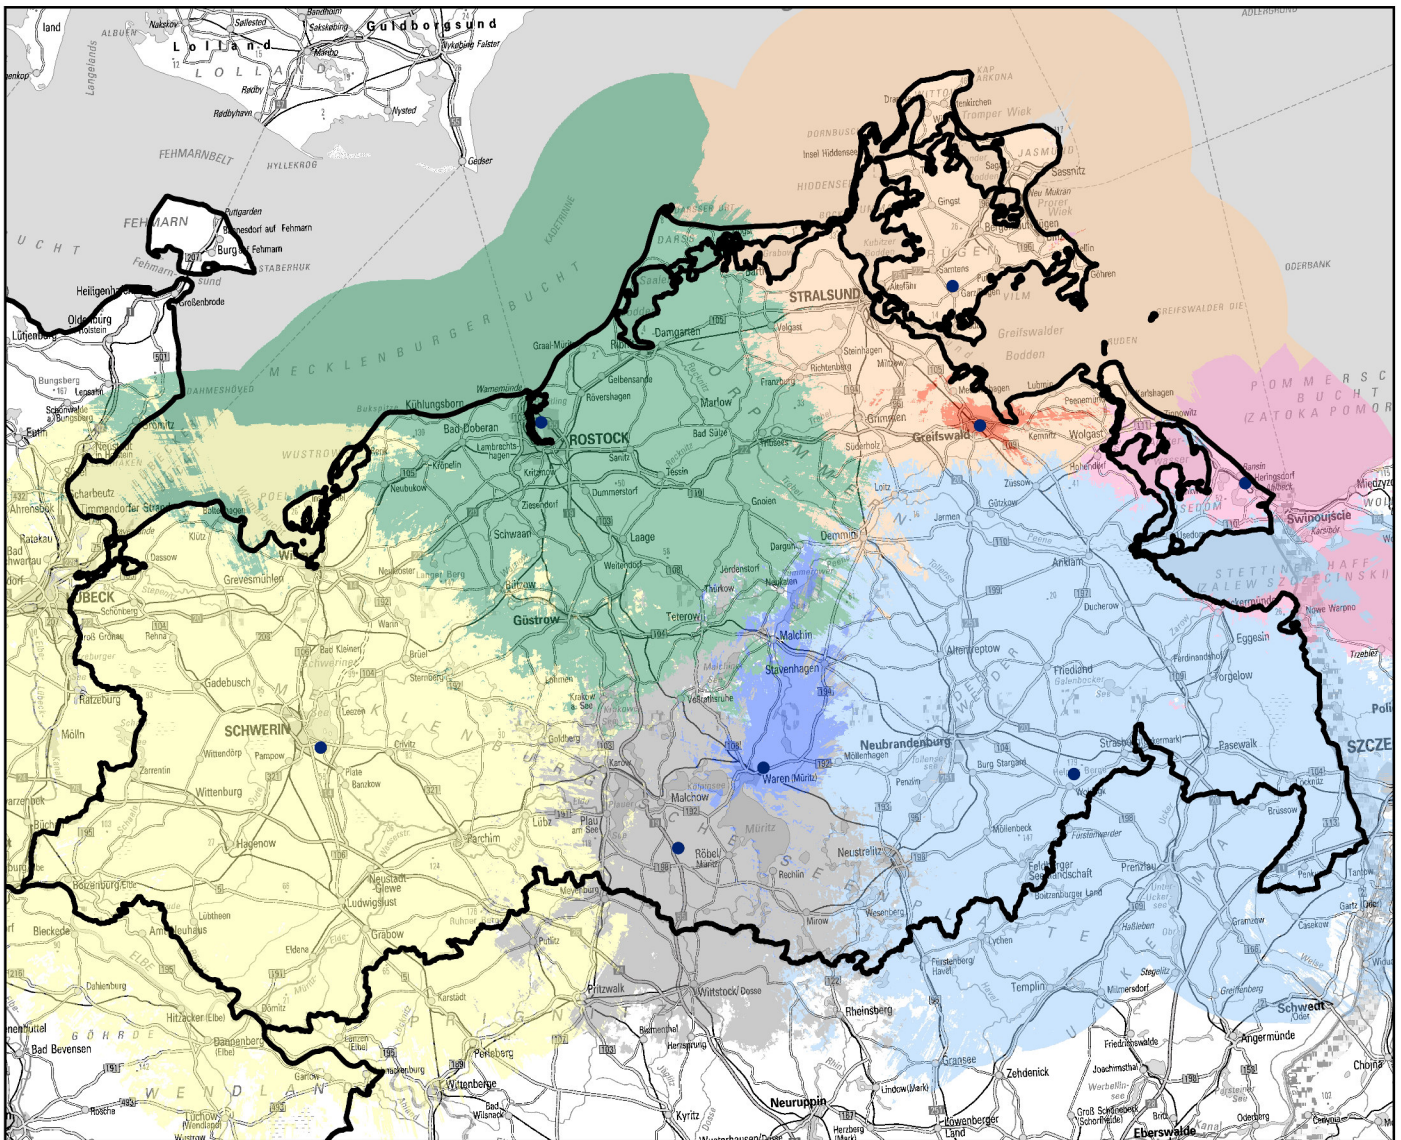

DVB-T2 HD – Empfangsprognose

für Mecklenburg-Vorpommern

NDR_{MV} – Mux

- Empfang mit Dachantenne
- Empfang mit Außenantenne
- Empfang mit Zimmerantenne
- Senderstandort

DVB-T2 HD – Antennenausrichtung

für Mecklenburg-Vorpommern

NDR_{MV} – Mux

- Schwerin
 - Rostock-Toitenwinkel
 - Garz (Rügen)
 - Greifswald
 - Heringsdorf (Usedom)
 - Helpterberg
 - Waren
 - Röbel
- Senderstandort