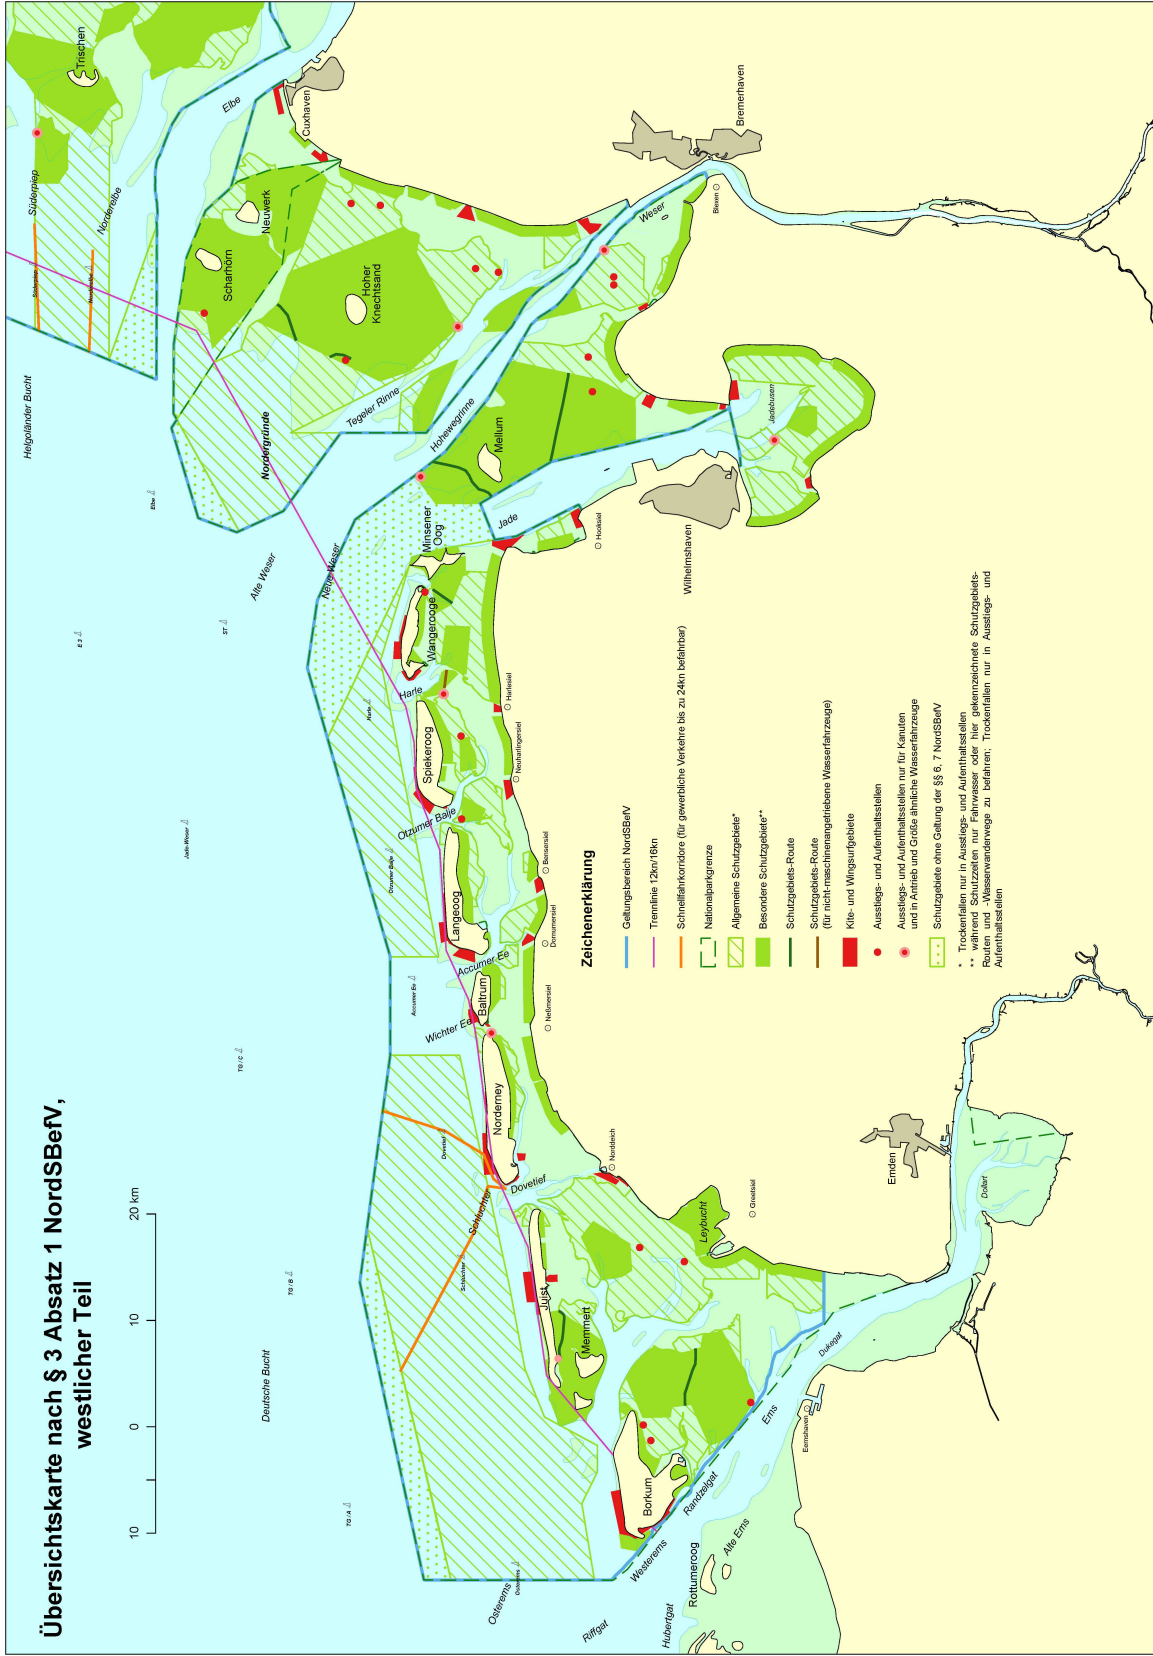

Übersichtskarte nach § 3 Absatz 1 NordSBefV, westlicher Teil

Zeichenerklärung

- Geltungsbereich NordSBefV
- Trennlinie 120v/18kn
- Schnellfahrkorridore (für gewerbliche Verkehre bis zu 24kn befahrbar)
- Nationalparkgrenze
- Allgemeine Schutzgebiete*
- Besondere Schutzgebiete**
- Schutzgebiets-Route
- Schutzgebiets-Route (für nicht-maschinengetriebene Wasserfahrzeuge)
- Kite- und Wingsurfgelbiete
- Auslässe- und Aufenthaltsstellen
- Auslässe- und Aufenthaltsstellen nur für Kanulen und in Antriebs- und Große eintriebige Wasserfahrzeuge
- Schutzgebiete ohne Geltung der §§ 6, 7 NordSBefV