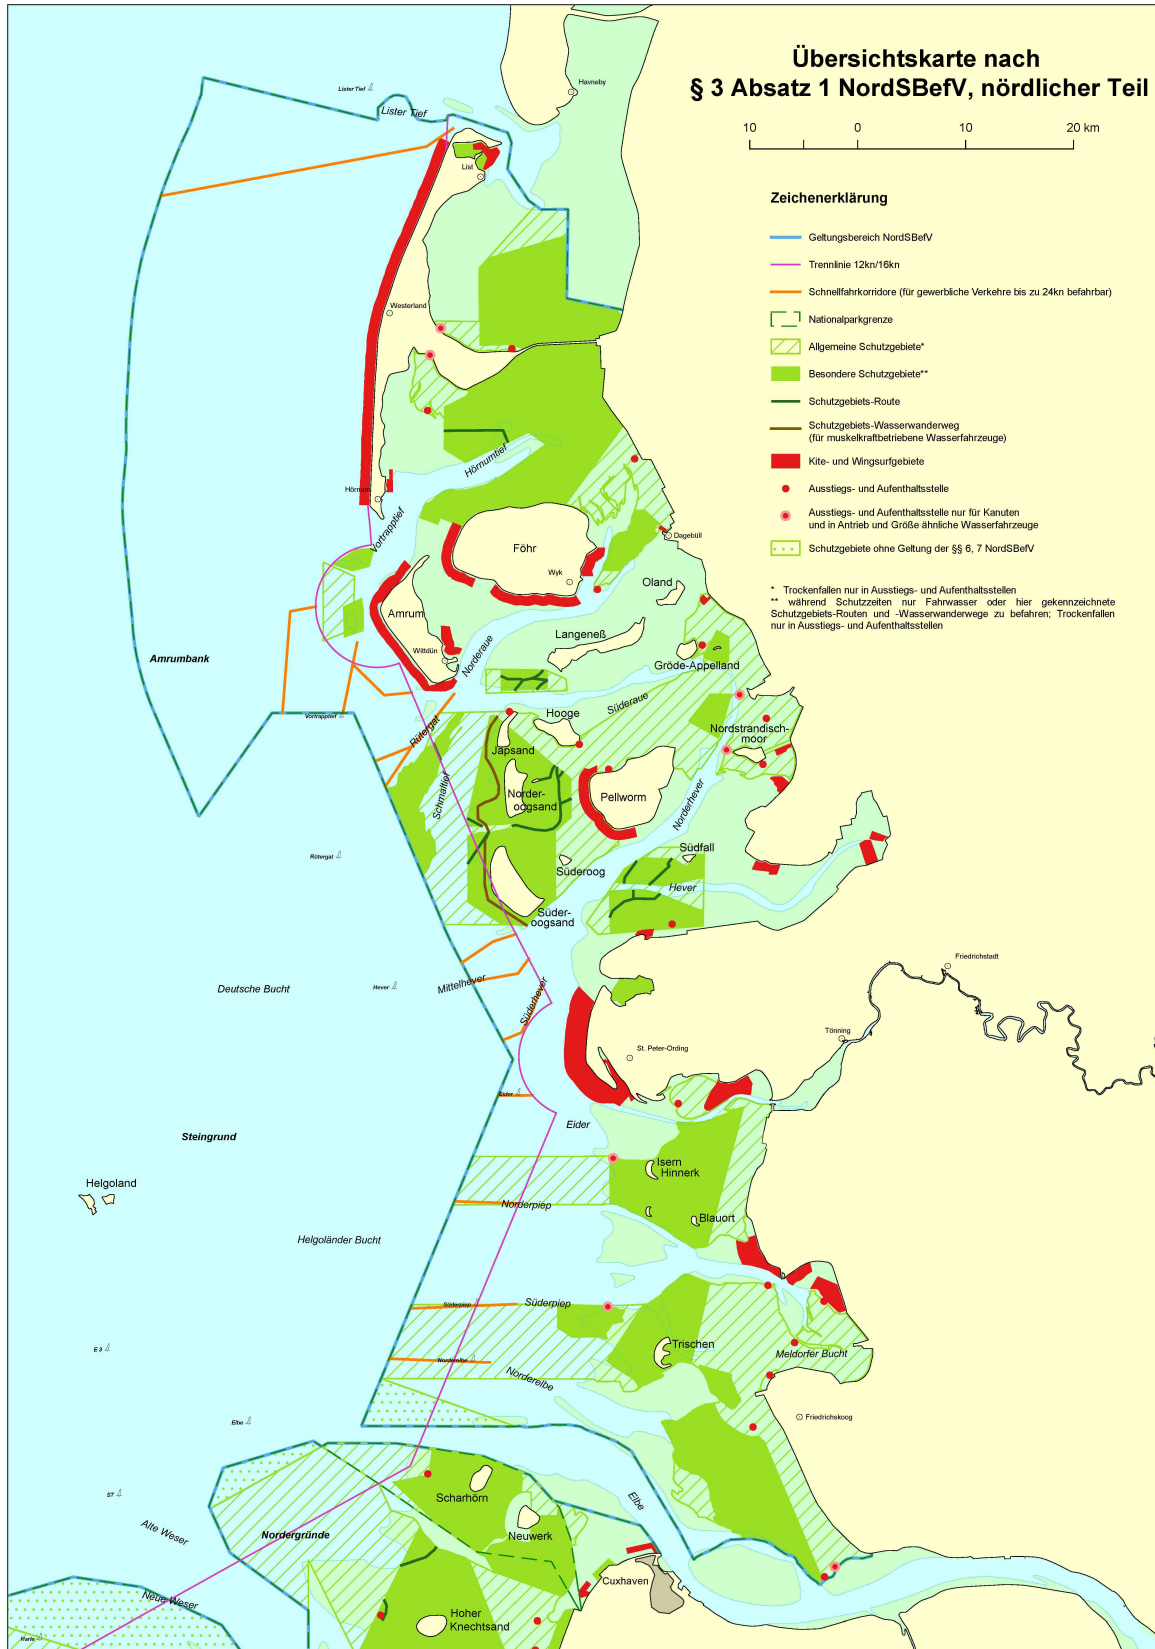

**Anlagen 1 bis 3
zur Nordsee-Befahrensverordnung
vom 25. April 2023**

Übersichtskarten Nordsee-Befahrensverordnung

Übersichtskarte nach § 3 Absatz 1 NordSBefV, westlicher Teil

Zeichenerklärung

- Geltungsbereich NordSBefV
- Trennlinie 120v/18kn
- Schnellfahrkorridore (für gewerbliche Verkehre bis zu 24kn befahrbar)
- Nationalparkgrenze
- Allgemeine Schutzgebiete*
- Besondere Schutzgebiete**
- Schutzgebiets-Route
- Schutzgebiets-Route (für nicht-maschinengetriebene Wasserfahrzeuge)
- Kite- und Wingsurfgelbiete
- Auslässe- und Aufenthaltsstellen
- Auslässe- und Aufenthaltsstellen nur für Kanulen und in Antriebs- und Große eintriebige Wasserfahrzeuge
- Schutzgebiete ohne Geltung der §§ 6, 7 NordSBefV