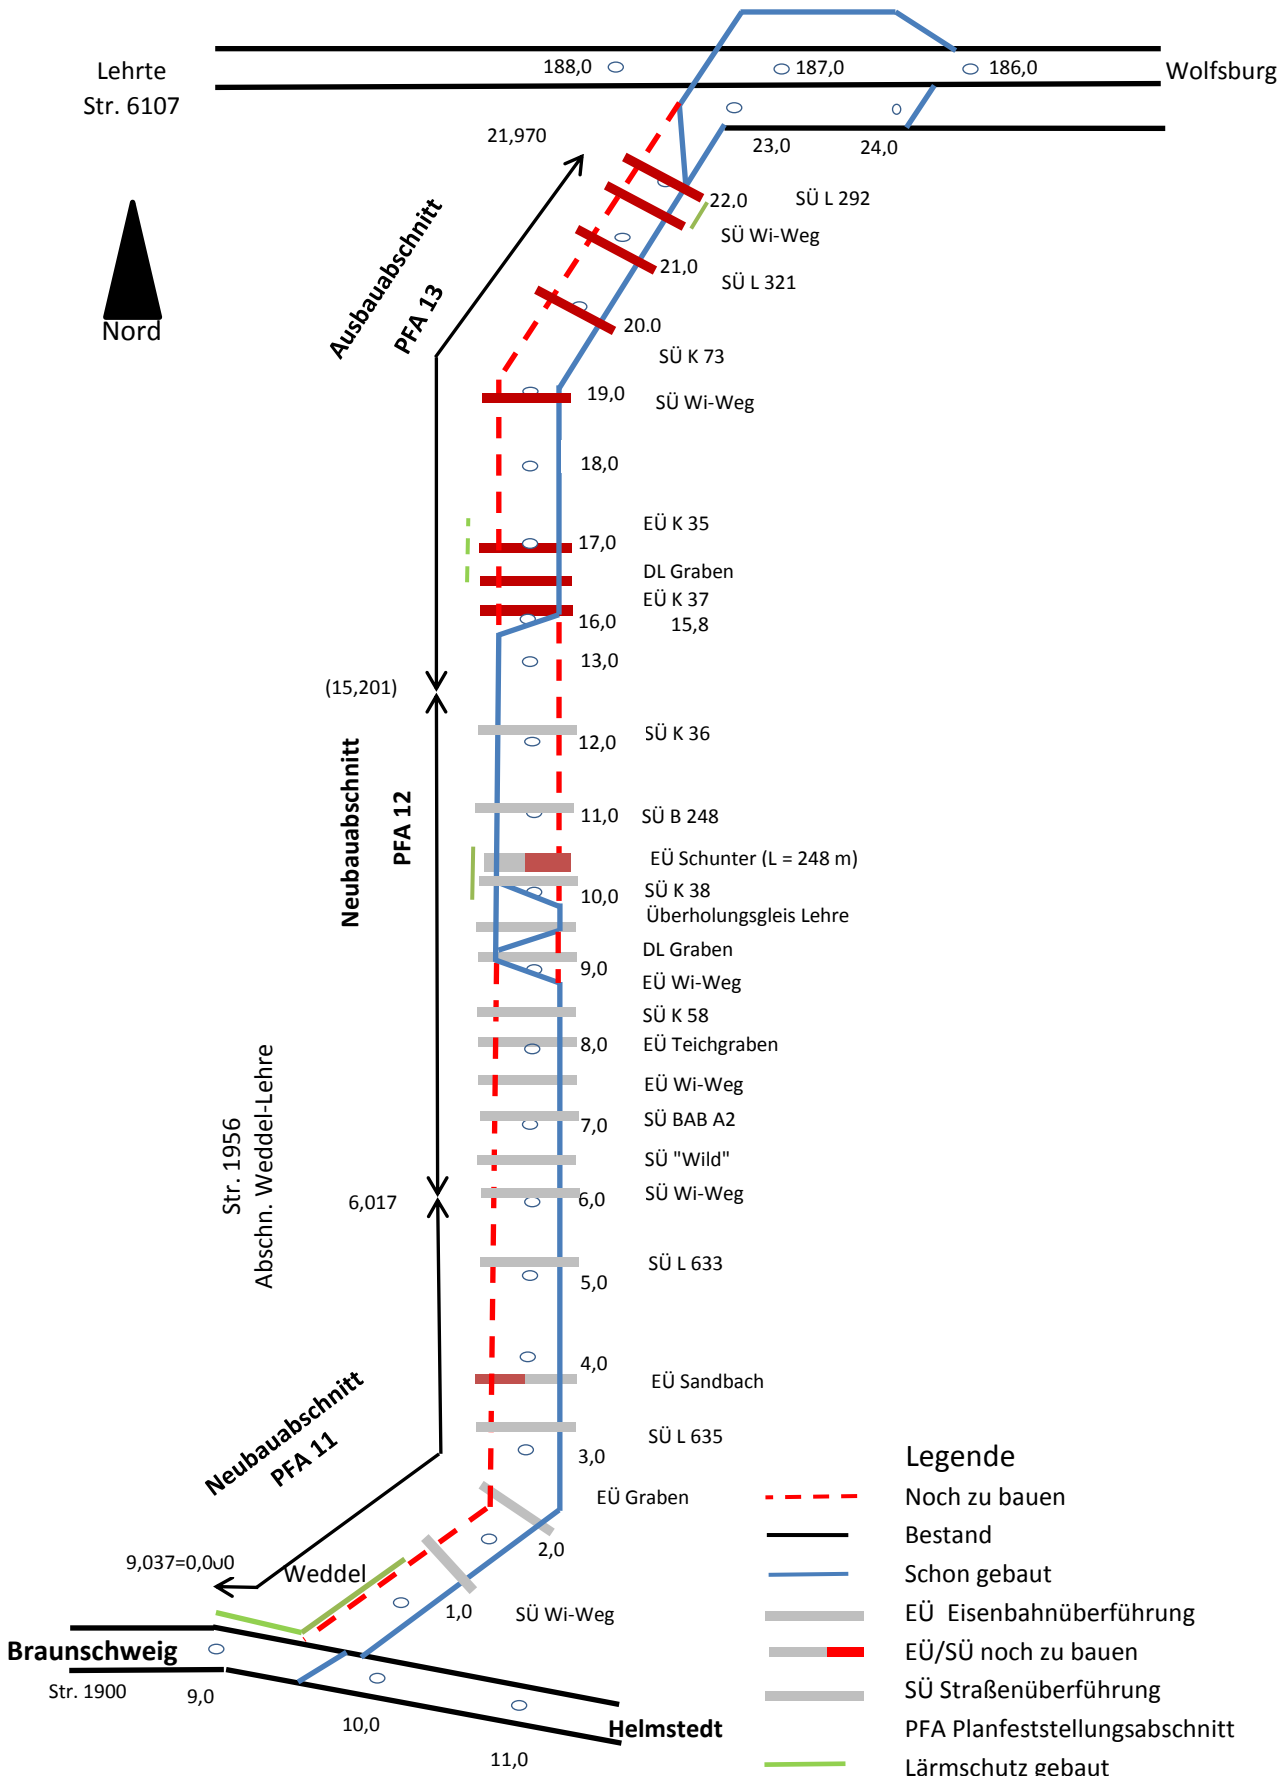

# Weddeler Schleife - Zweigleisiger Ausbau

Fallersleben

- Legende**
- - - Noch zu bauen
  - Bestand
  - Schon gebaut
  - ▬ EÜ Eisenbahnüberführung
  - ▬ EÜ/SÜ noch zu bauen
  - ▬ SÜ Straßenüberführung
  - ↕ PFA Planfeststellungsabschnitt
  - Lärmschutz gebaut
  - - - Lärmschutz noch zu bauen