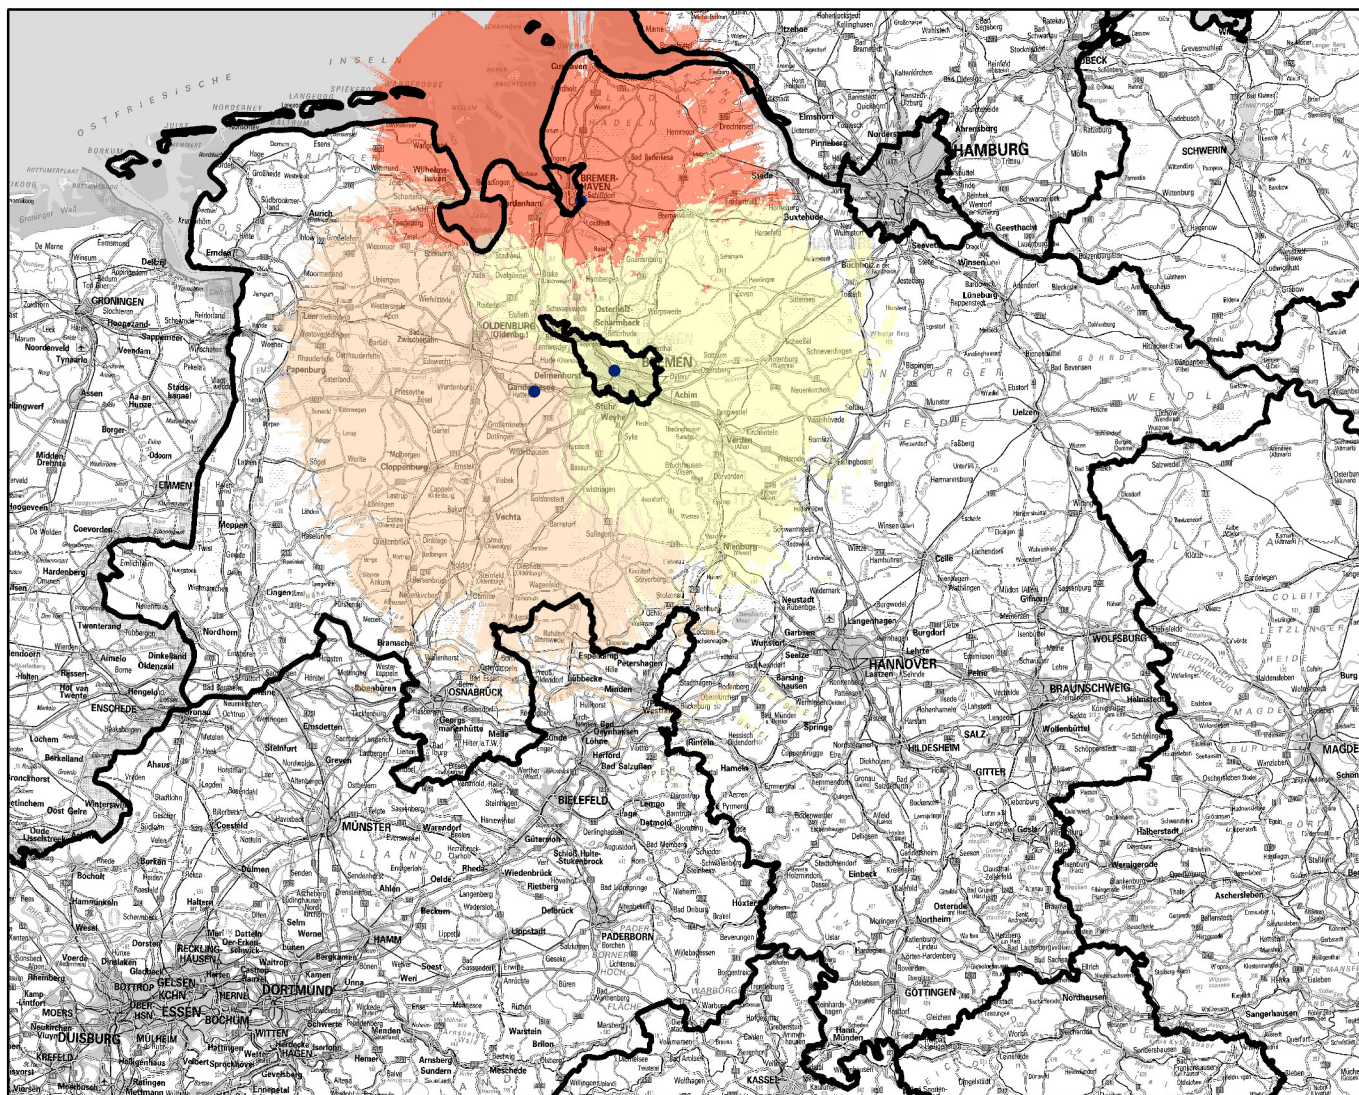

DVB-T2 HD Versorgung

für Niedersachsen

RB – Mux

HD radiobremen

-  Empfang mit Dachantenne
-  Empfang mit Außenantenne
-  Empfang mit Zimmerantenne

 Senderstandort

Quelle: www.ndr.de/technik

Stand: April 2017

DVB-T2 HD Antennenausrichtung

für Niedersachsen

RB – Mux

HD radiobremen

- Bremen-Walle
- Steinkimmen
- Bremerhaven-Schiffdorf

Senderstandort