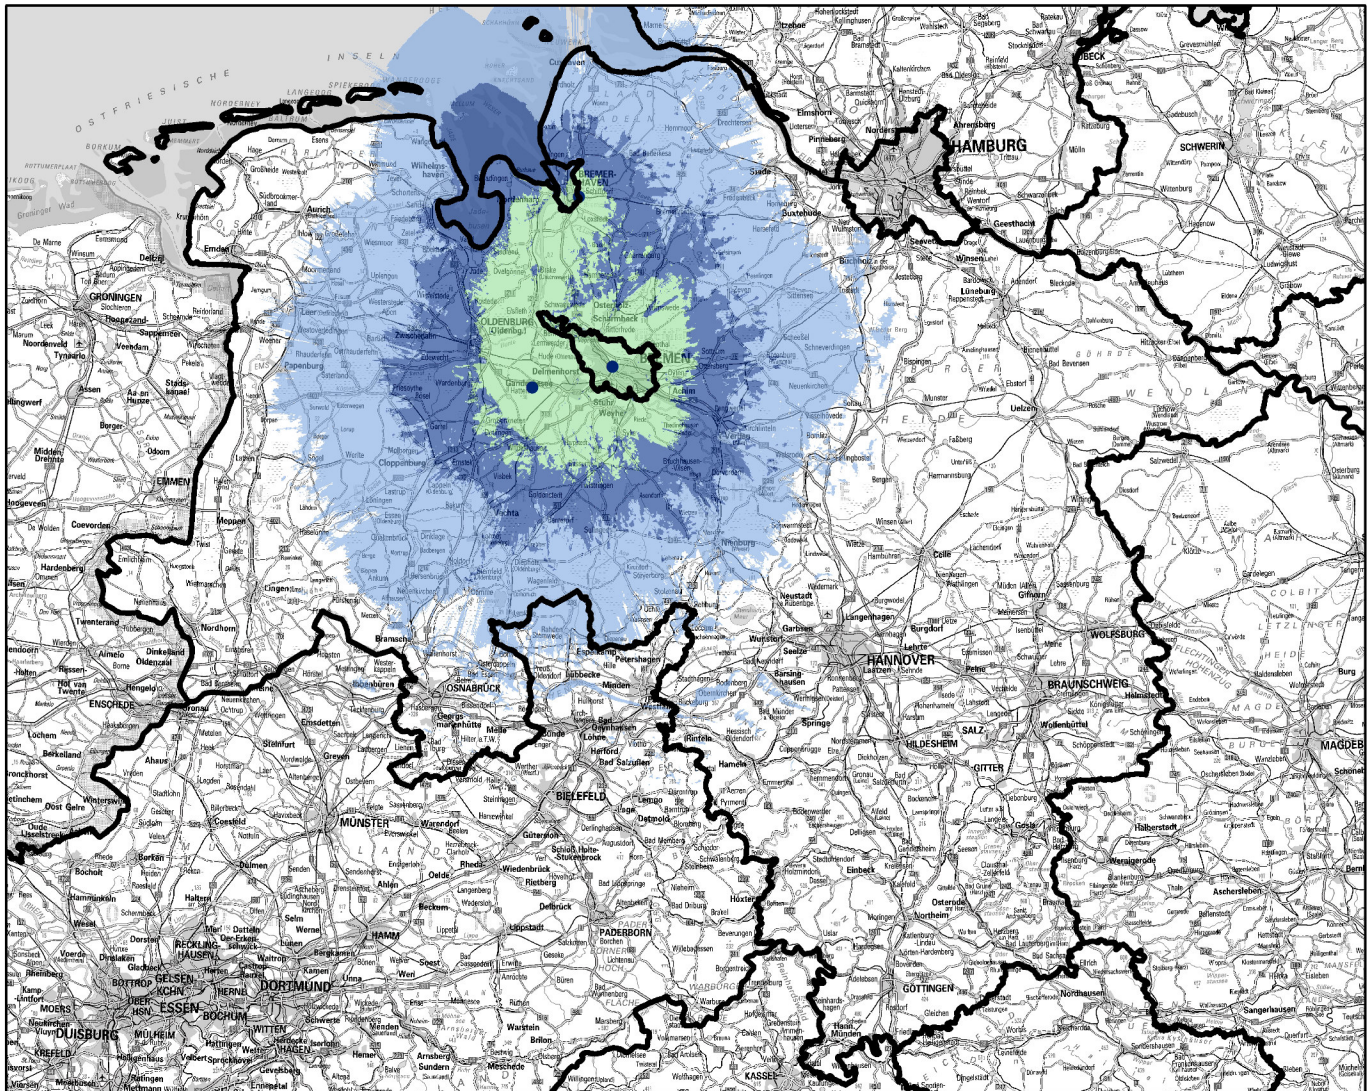

DVB-T2 HD Versorgung

für Niedersachsen

RB – Mux

HD radiobremen

-  Empfang mit Dachantenne
-  Empfang mit Außenantenne
-  Empfang mit Zimmerantenne

 Senderstandort

Quelle: www.ndr.de/technik

Stand: April 2017

DVB-T2 HD Antennenausrichtung

für Niedersachsen

RB – Mux

HD radiobremen

- Bremen-Walle
- Steinkimmen
- Bremerhaven-Schiffdorf

Senderstandort