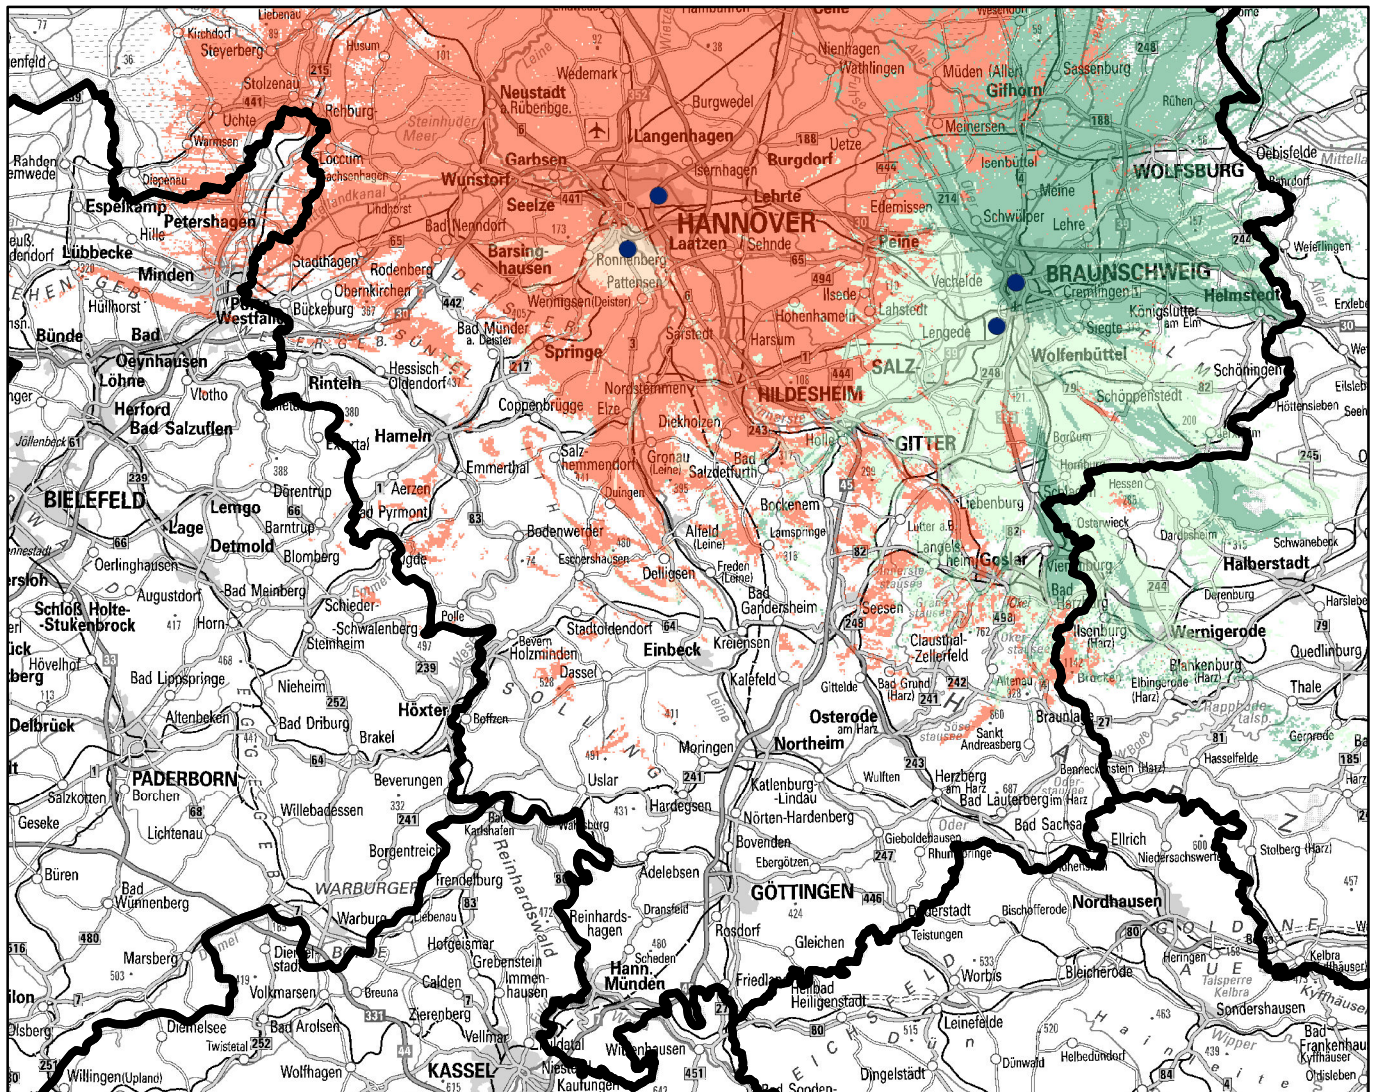

DVB-T – Antennenausrichtung

für die Region

Mittel- und Südniedersachsen

4.privater_{NDS} – Mux

DVB-T: Das Überall Fernsehen

-  Hannover/Telex
 -  Hannover-Hemmingen
 -  Braunschweig-Broitzem
 -  Braunschweig-Kraftwerk
-  Senderstandort