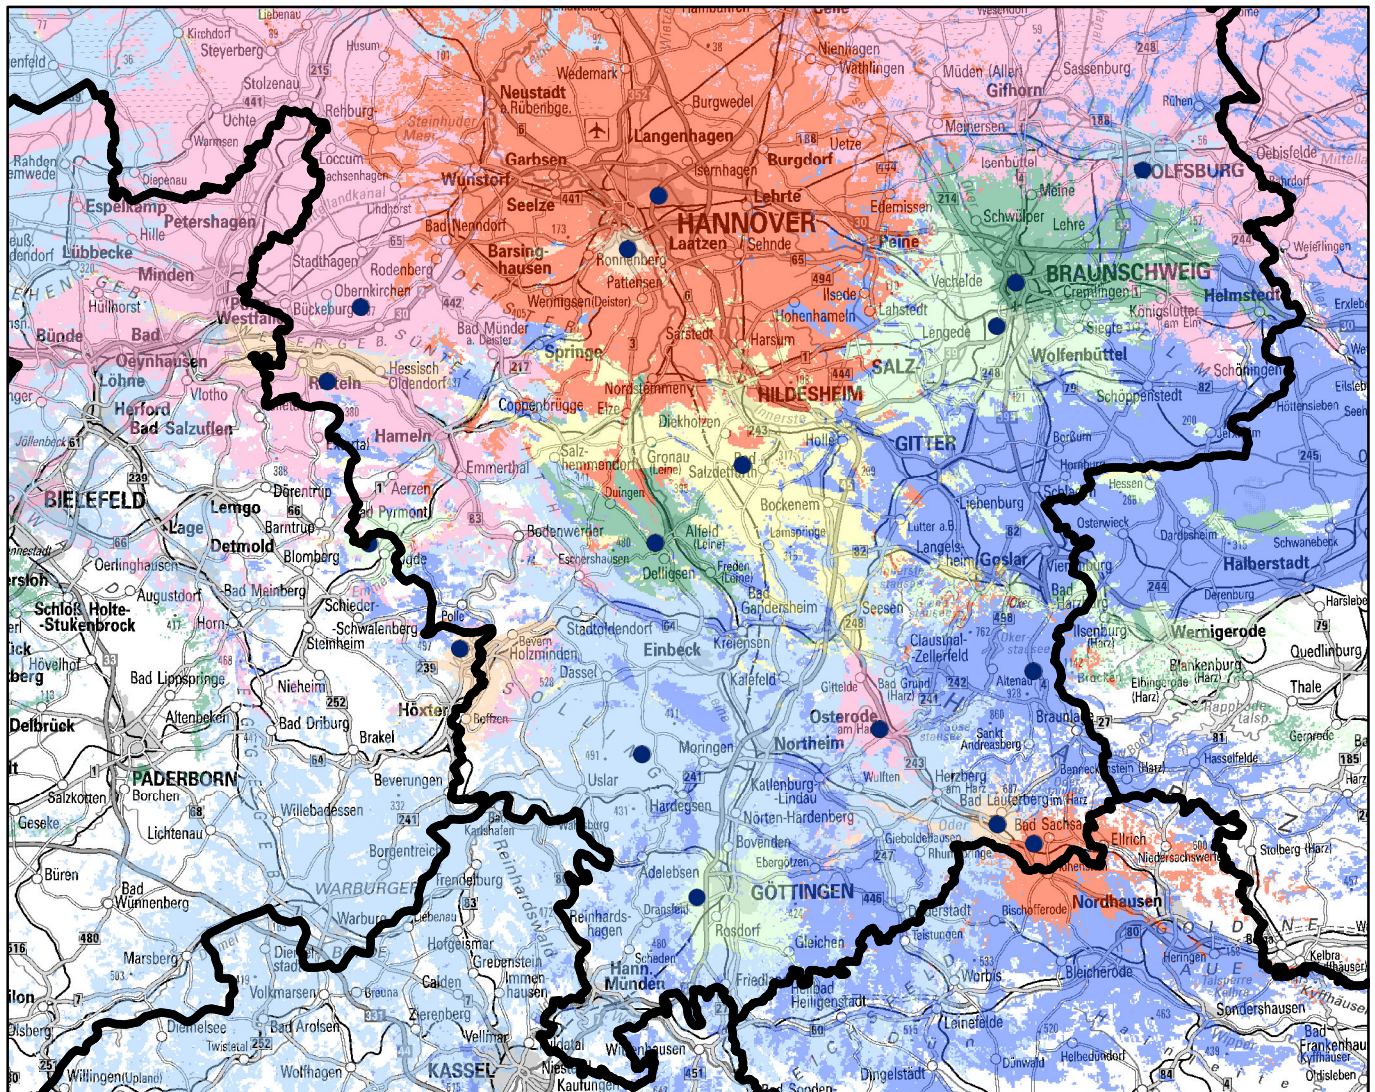

# DVB-T – Antennenausrichtung

## für die Region

## Mittel- und Südniedersachsen

NDR<sub>NDS</sub> – Mux

- |  |                        |  |                         |  |                   |
|--|------------------------|--|-------------------------|--|-------------------|
|  | Uelzen-Sprakensehl     |  | Holzminden-Stahle       |  | Osterode-Lasfelde |
|  | Stadthagen/Bückeberg   |  | Bad Pyrmont/Hamberg     |  | Bad Lauterberg    |
|  | Rinteln                |  | Sibbesse/Griesberg      |  | Steina (Harz)     |
|  | Hannover/Telex         |  | Alfeld/Reuberg          |  | Senderstandort    |
|  | Hannover-Hemmingen     |  | Göttingen-Espol         |  |                   |
|  | Braunschweig-Broitzem  |  | Göttingen-Hetjershausen |  |                   |
|  | Braunschweig/Kraftwerk |  | Torfhaus (Harz)         |  |                   |
|  | Wolfsburg              |  |                         |  |                   |