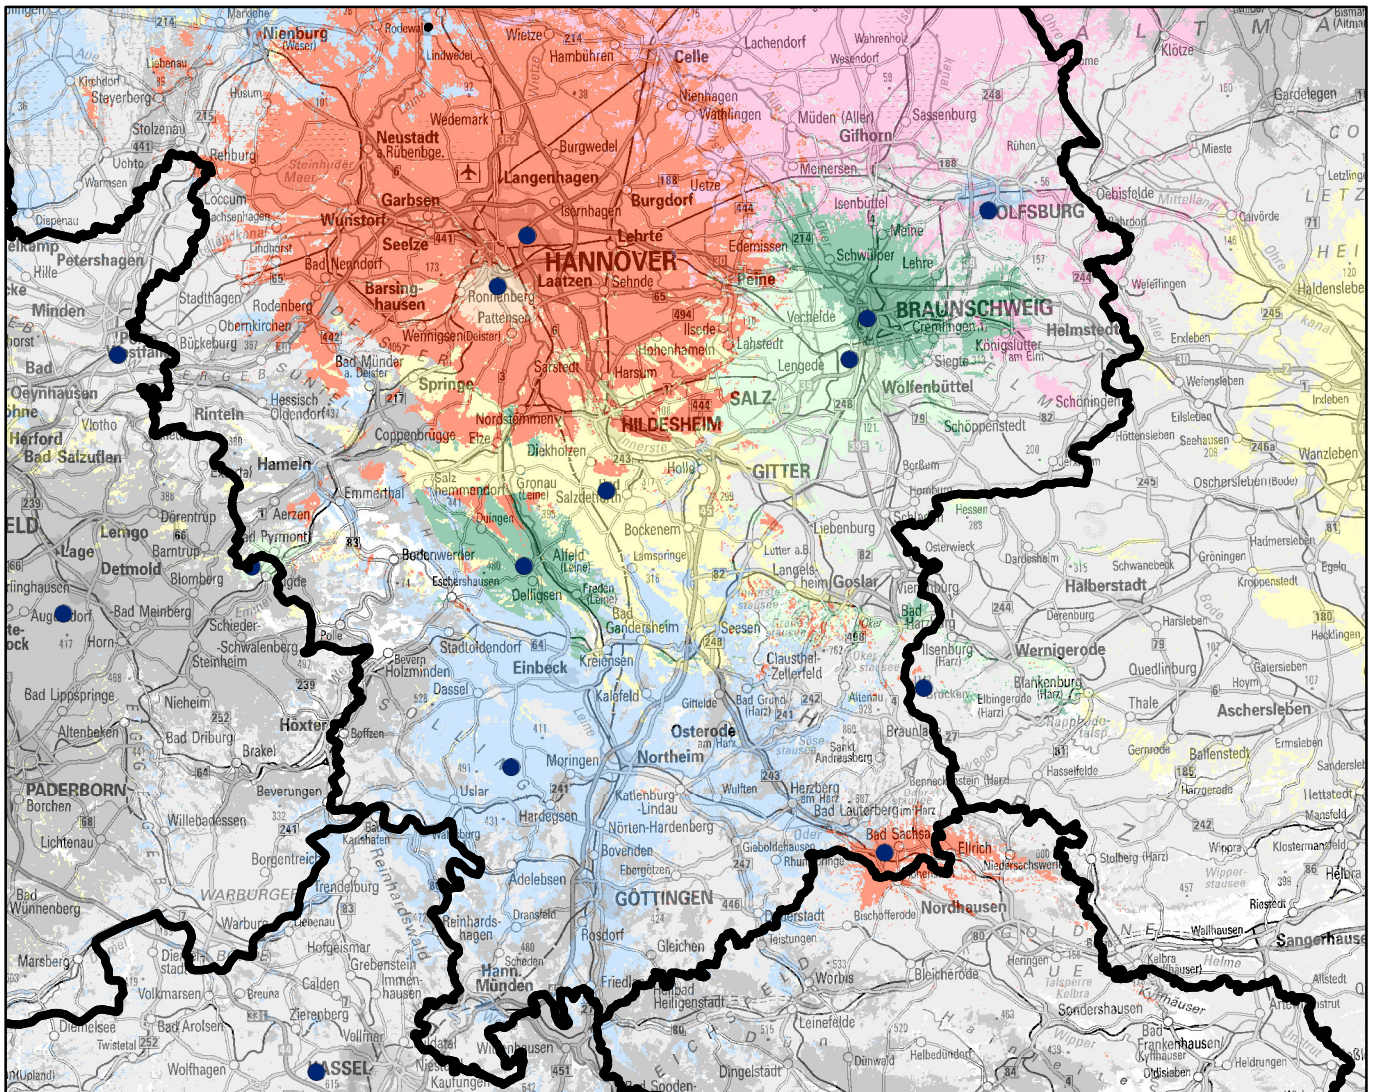

# DVB-T – Antennenausrichtung

## für die Region

DVB-T: DasÜberallFernsehen

## Mittel- und Südniedersachsen

ZDF – Mux

	Uelzen-Sprakensehl		Bad Pyrmont/Hamberg		Senderstandort
	Hannover/Telex		Sibbesse/Griesberg		
	Hannover-Hemmingen		Alfeld/Reuberg		
	Braunschweig-Broitzem		Göttingen-Espol		
	Braunschweig/Kraftwerk		Brocken (Harz)		
	Wolfsburg		Steina (Harz)		
	Minden		Habichtswald		
	Teutoburger Wald		Hoher Meißner		