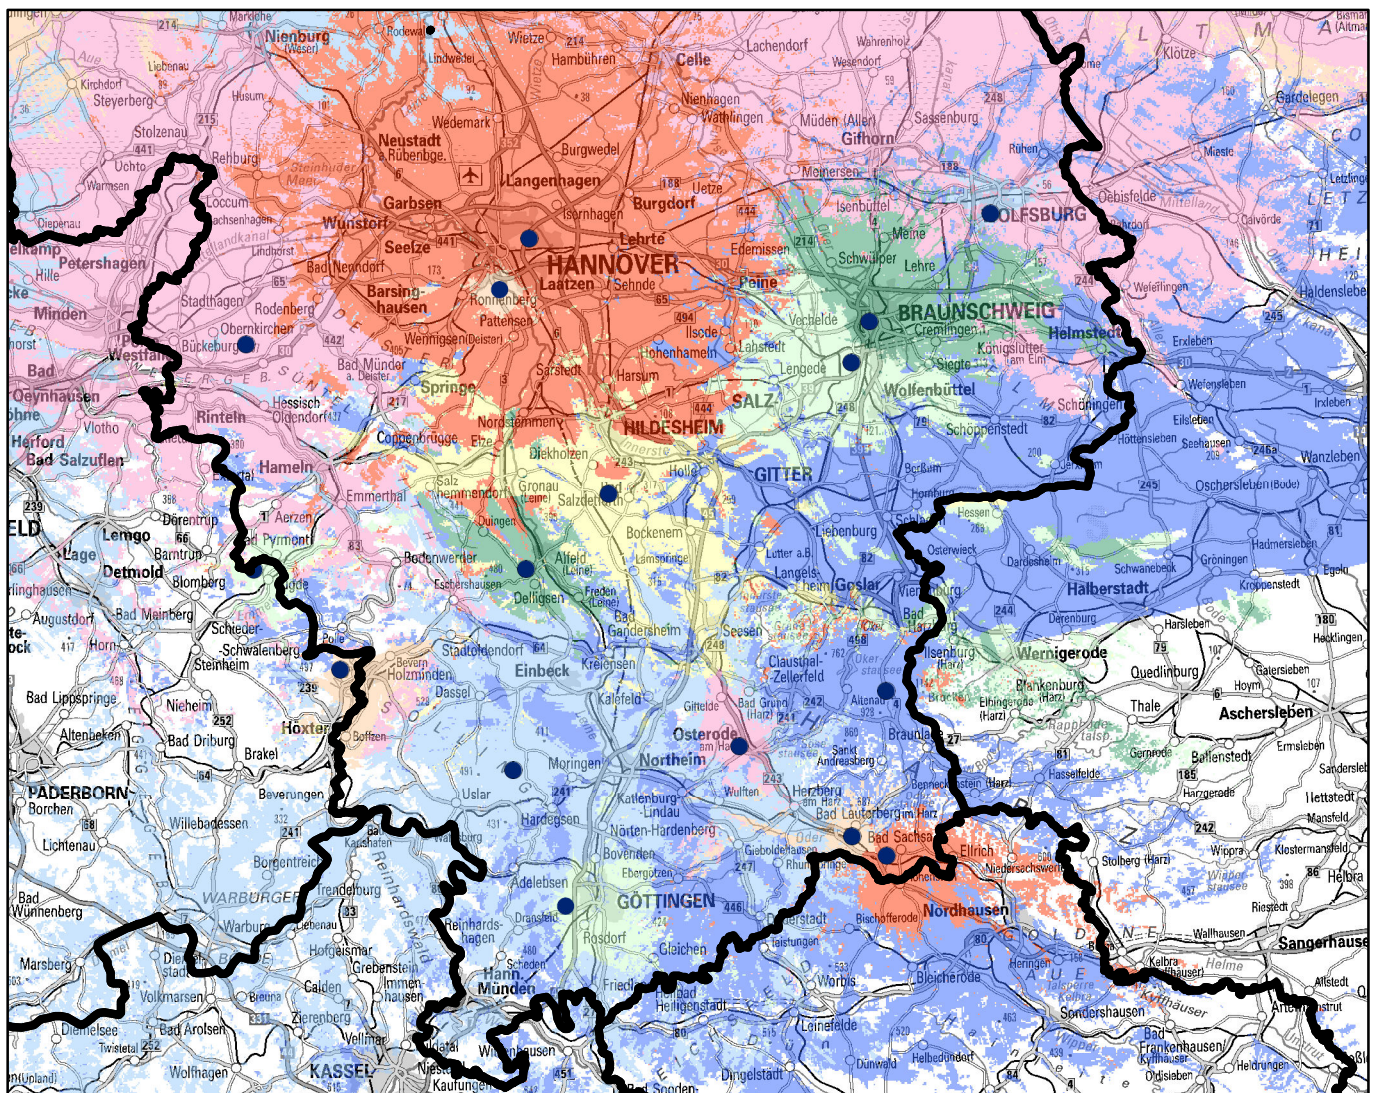

DVB-T – Antennenausrichtung

für die Region

DVB-T: DasÜberallFernsehen

Mittel- und Südniedersachsen

ARD_{NDR} – Mux

- | | | | | | |
|--|------------------------|--|-------------------------|--|-------------------|
| | Uelzen-Sprakensehl | | Bad Pyrmont/Hamberg | | Osterode-Lasfelde |
| | Stadthagen/Bückeberg | | Sibbesse/Griesberg | | Bad Lauterberg |
| | Hannover/Telex | | Alfeld/Reuberg | | Steina (Harz) |
| | Hannover-Hemmingen | | Göttingen-Espol | | |
| | Braunschweig-Broitzem | | Göttingen-Hetjershausen | | |
| | Braunschweig/Kraftwerk | | Torfhaus (Harz) | | Senderstandort |
| | Wolfsburg | | | | |
| | Holzminden-Stahle | | | | |