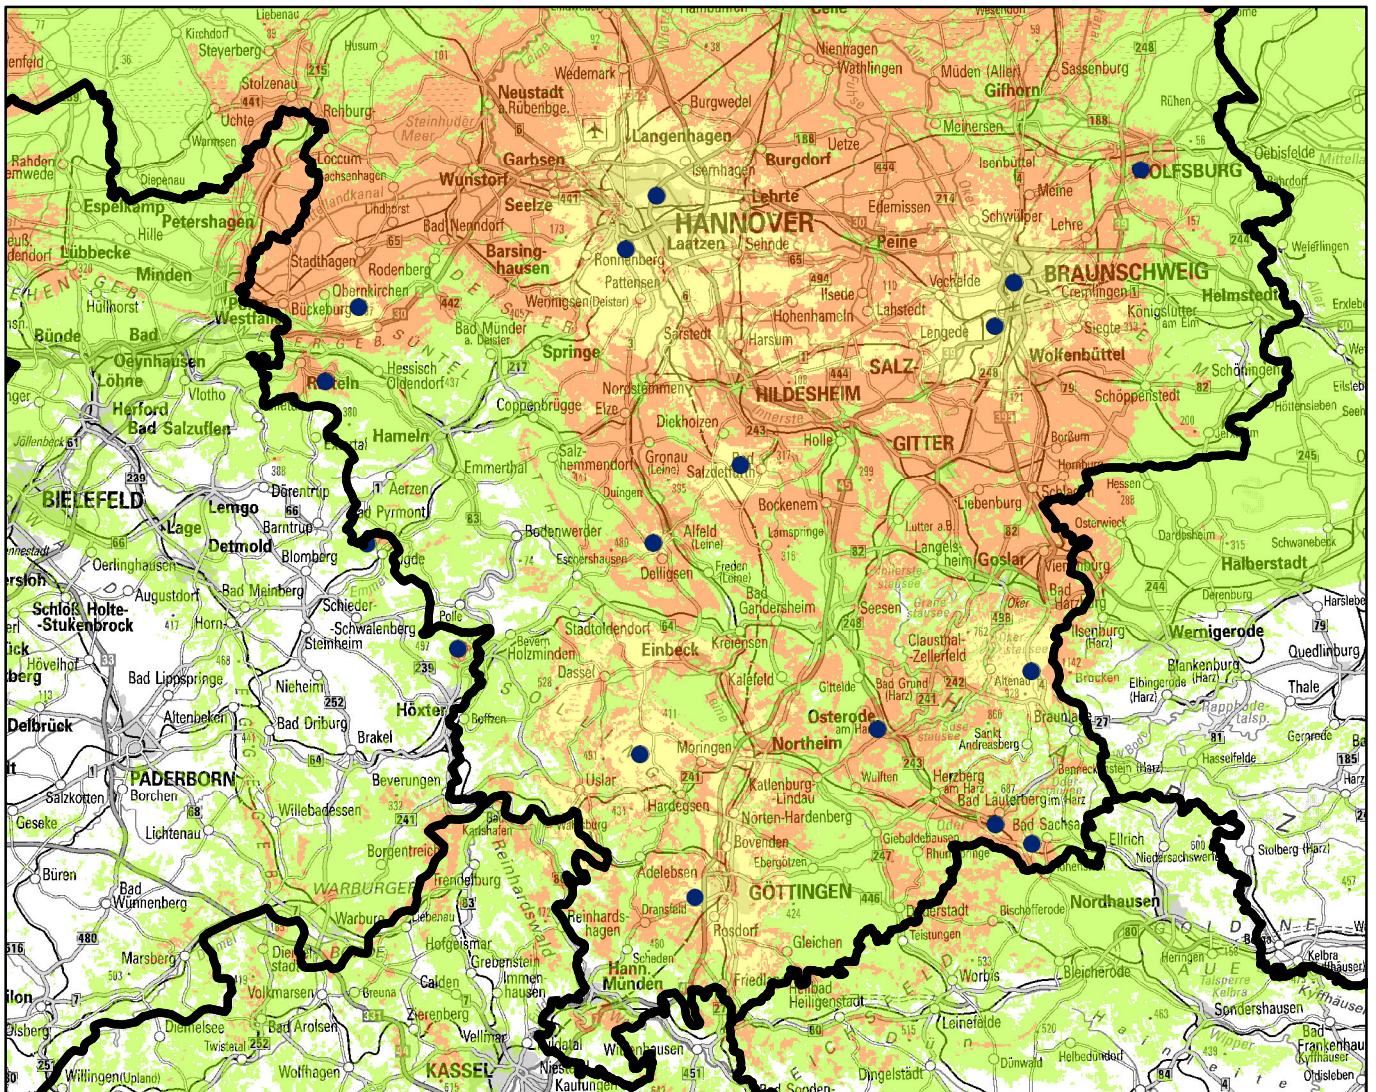

# DVB-T – Empfangsprognose

DVB-T: Das Überall Fernsehen

## für die Region

## Mittel- und Südniedersachsen

NDR<sub>NDS</sub> – Mux

- Empfang mit Dachantenne
- Empfang mit Außenantenne
- Empfang mit Zimmerantenne

Senderstandort