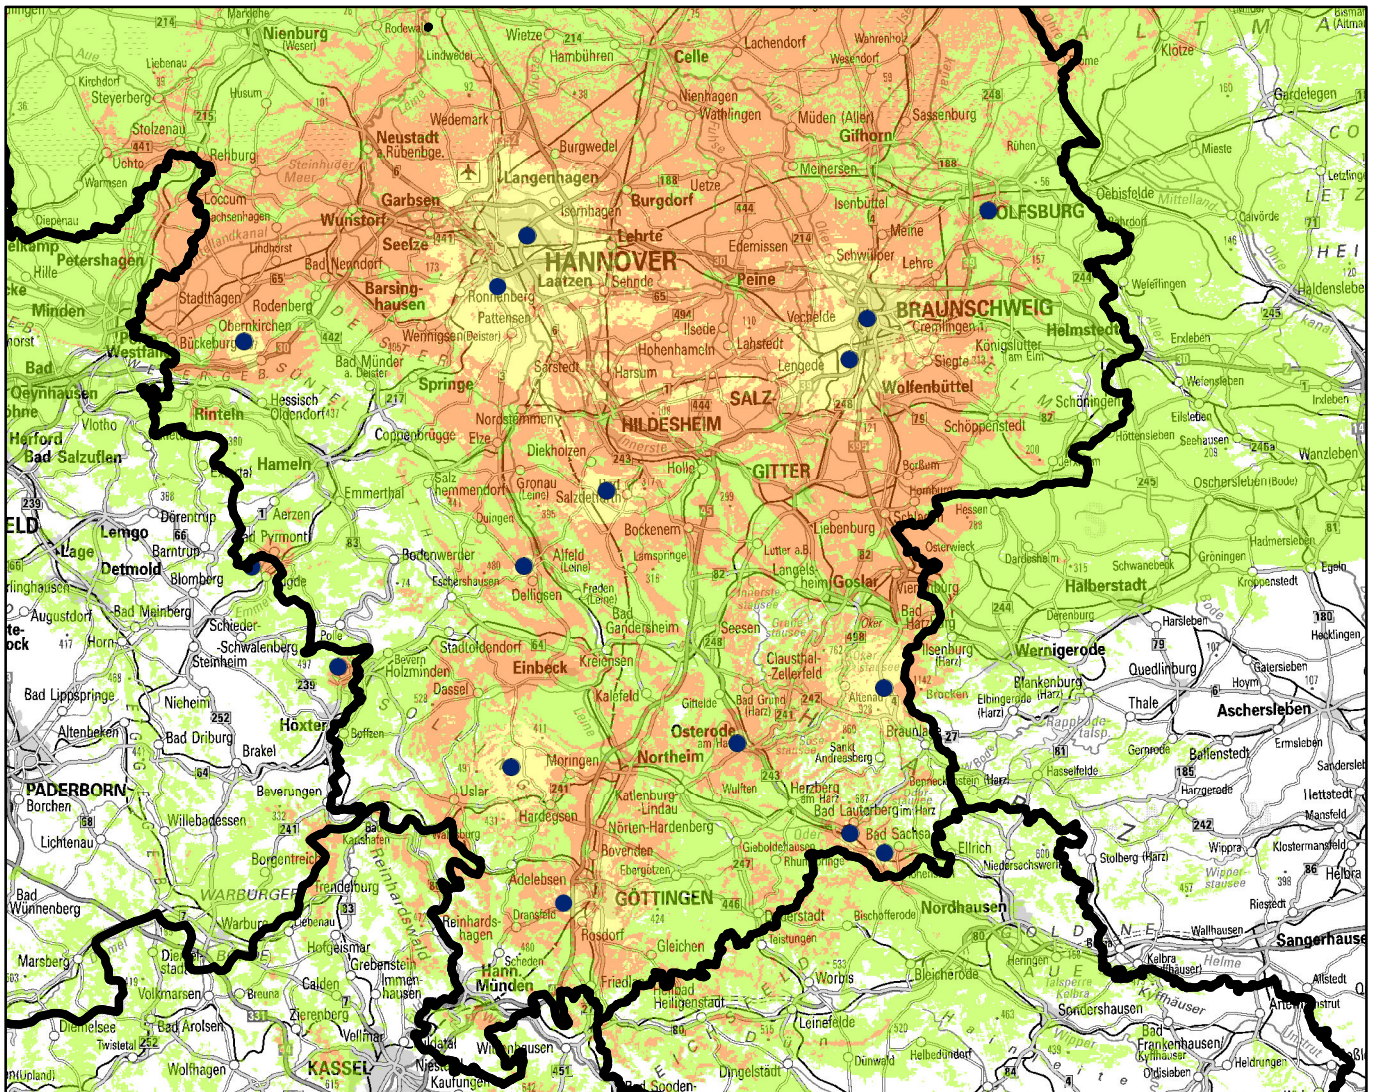

# DVB-T – Empfangsprognose

DVB-T: DasÜberallFernsehen

## für die Region

## Mittel- und Südniedersachsen

ARD<sub>NDR</sub> – Mux

-  Empfang mit Dachantenne
-  Empfang mit Außenantenne
-  Empfang mit Zimmerantenne

 Senderstandort