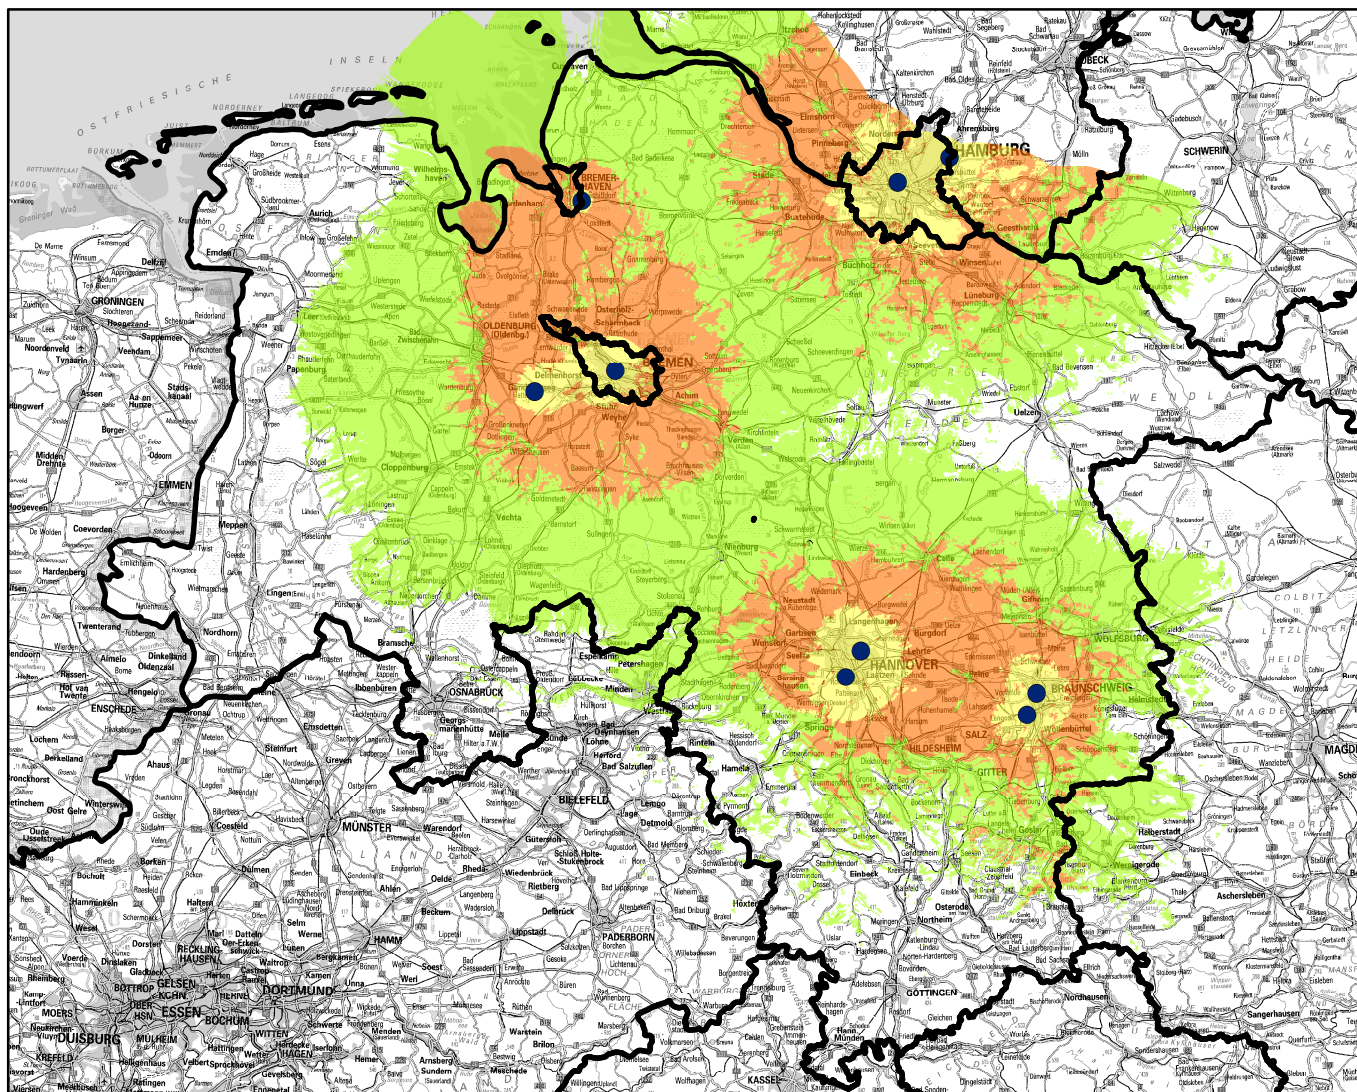

# DVB-T – Empfangsprognose

## für Niedersachsen

DVB-T: DasÜberallFernsehen

RTL – Mux

-  Empfang mit Dachantenne
-  Empfang mit Außenantenne
-  Empfang mit Zimmerantenne

 Senderstandort