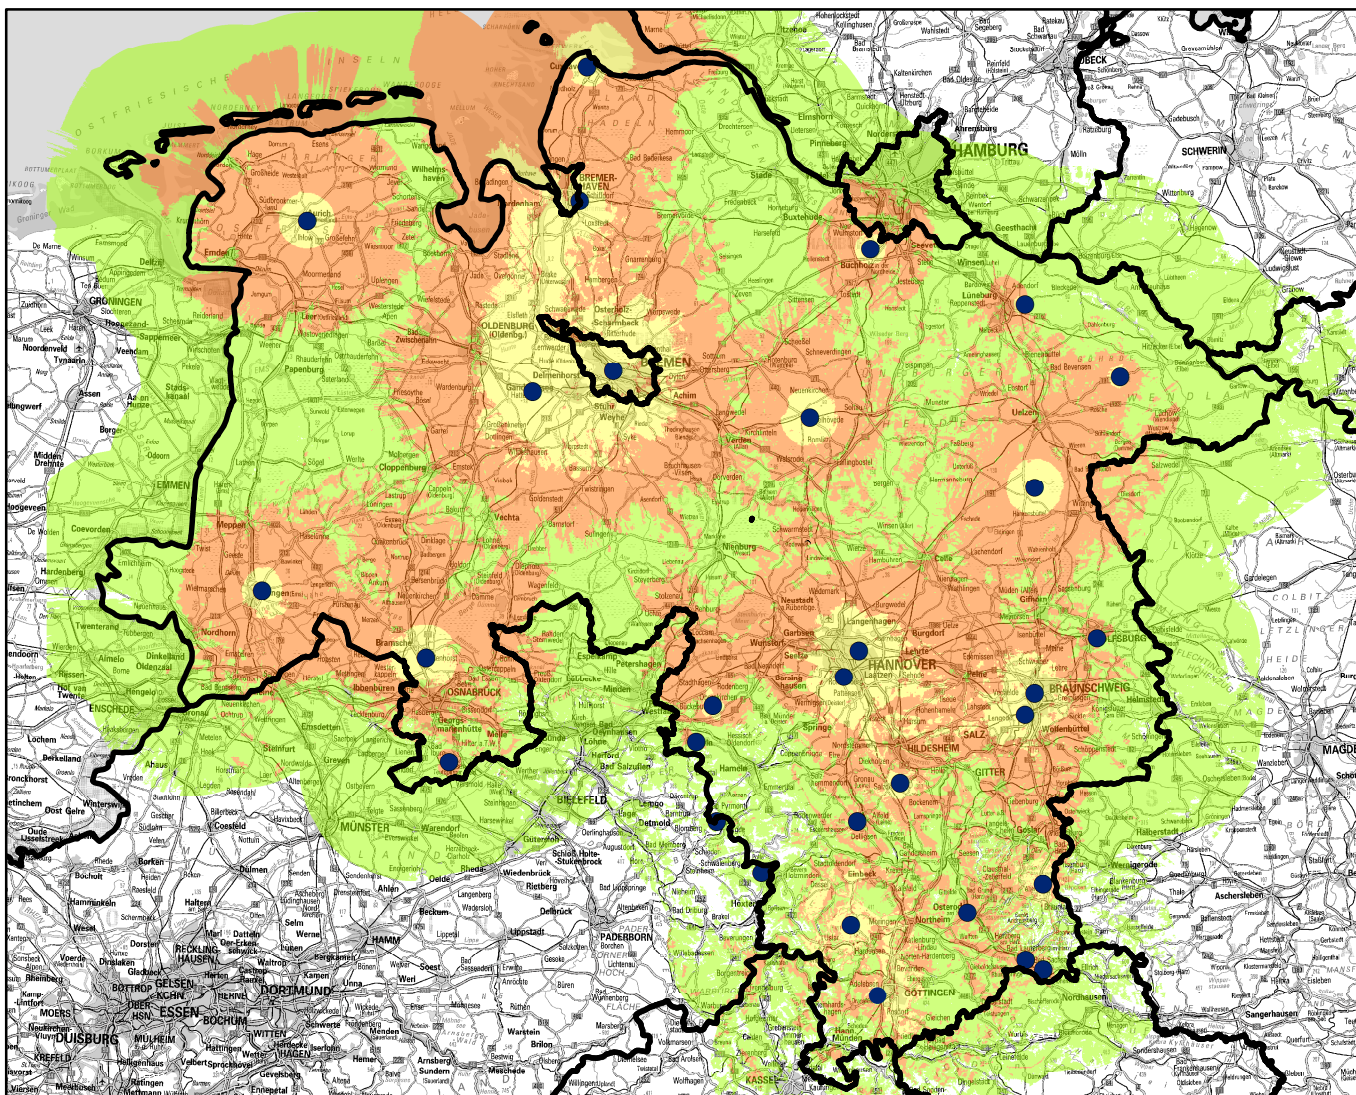

DVB-T – Empfangsprognose

für Niedersachsen

DVB-T: DasÜberallFernsehen

NDR_{NDS} – Mux

- Empfang mit Dachantenne
- Empfang mit Außenantenne
- Empfang mit Zimmerantenne

Senderstandort

Quelle: www.ndr.de/technik

Stand: August 2014