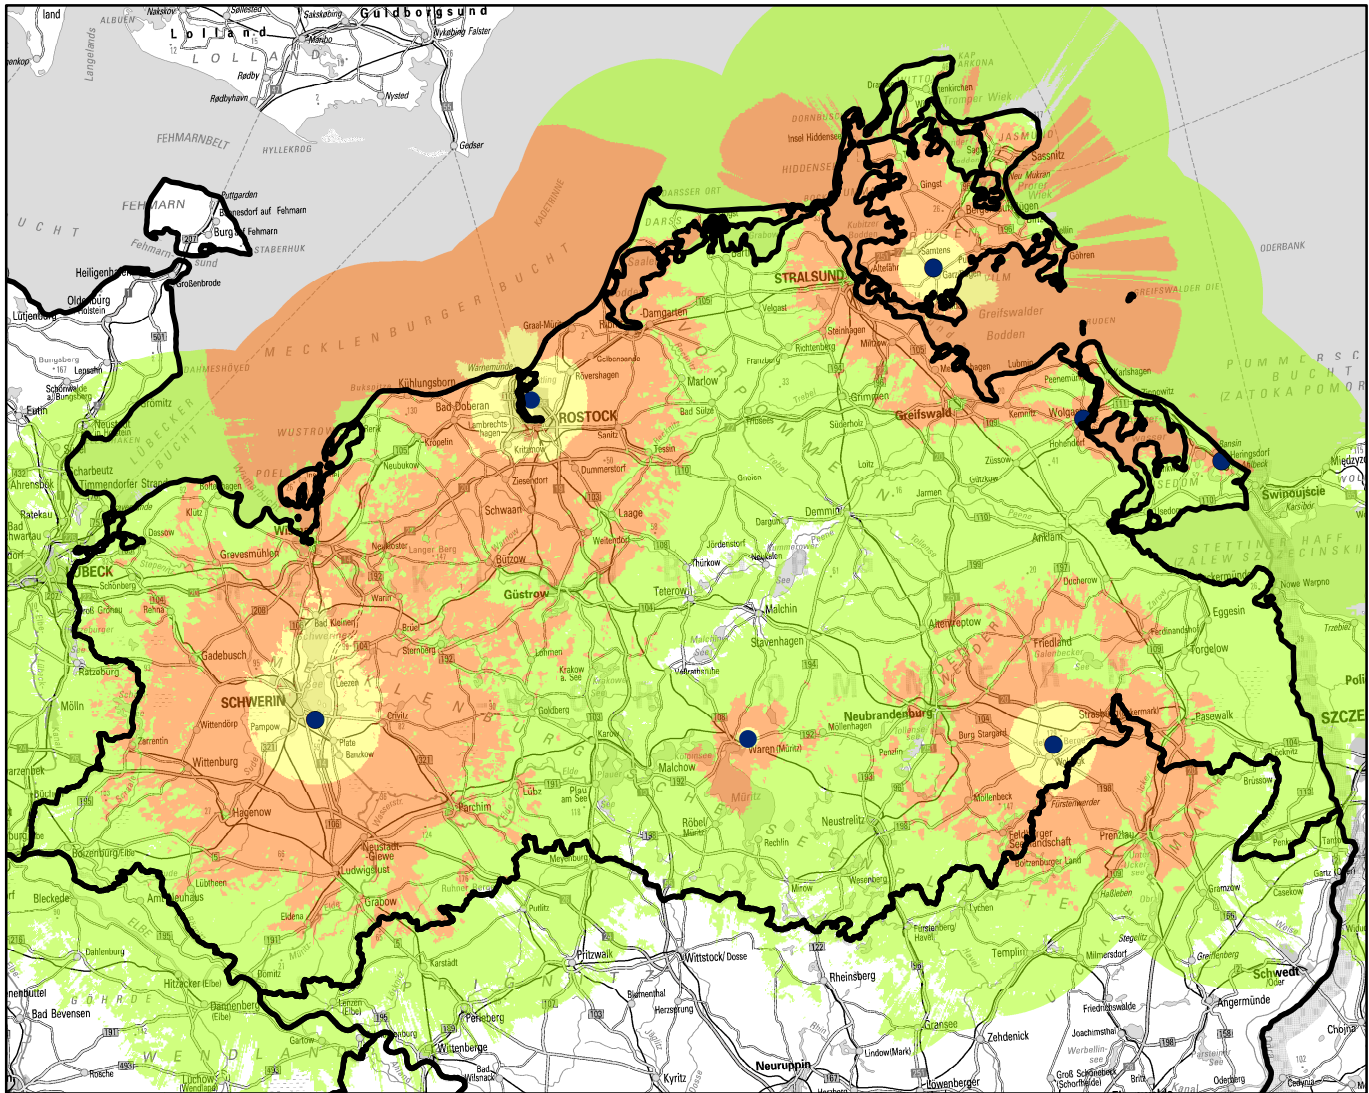

DVB-T – Empfangsprognose für Mecklenburg-Vorpommern

DVB-T: Das überall Fernsehen

ARD/NDR_{MV} – Mux

- Empfang mit Dachantenne
- Empfang mit Außenantenne
- Empfang mit Zimmerantenne

● Senderstandort