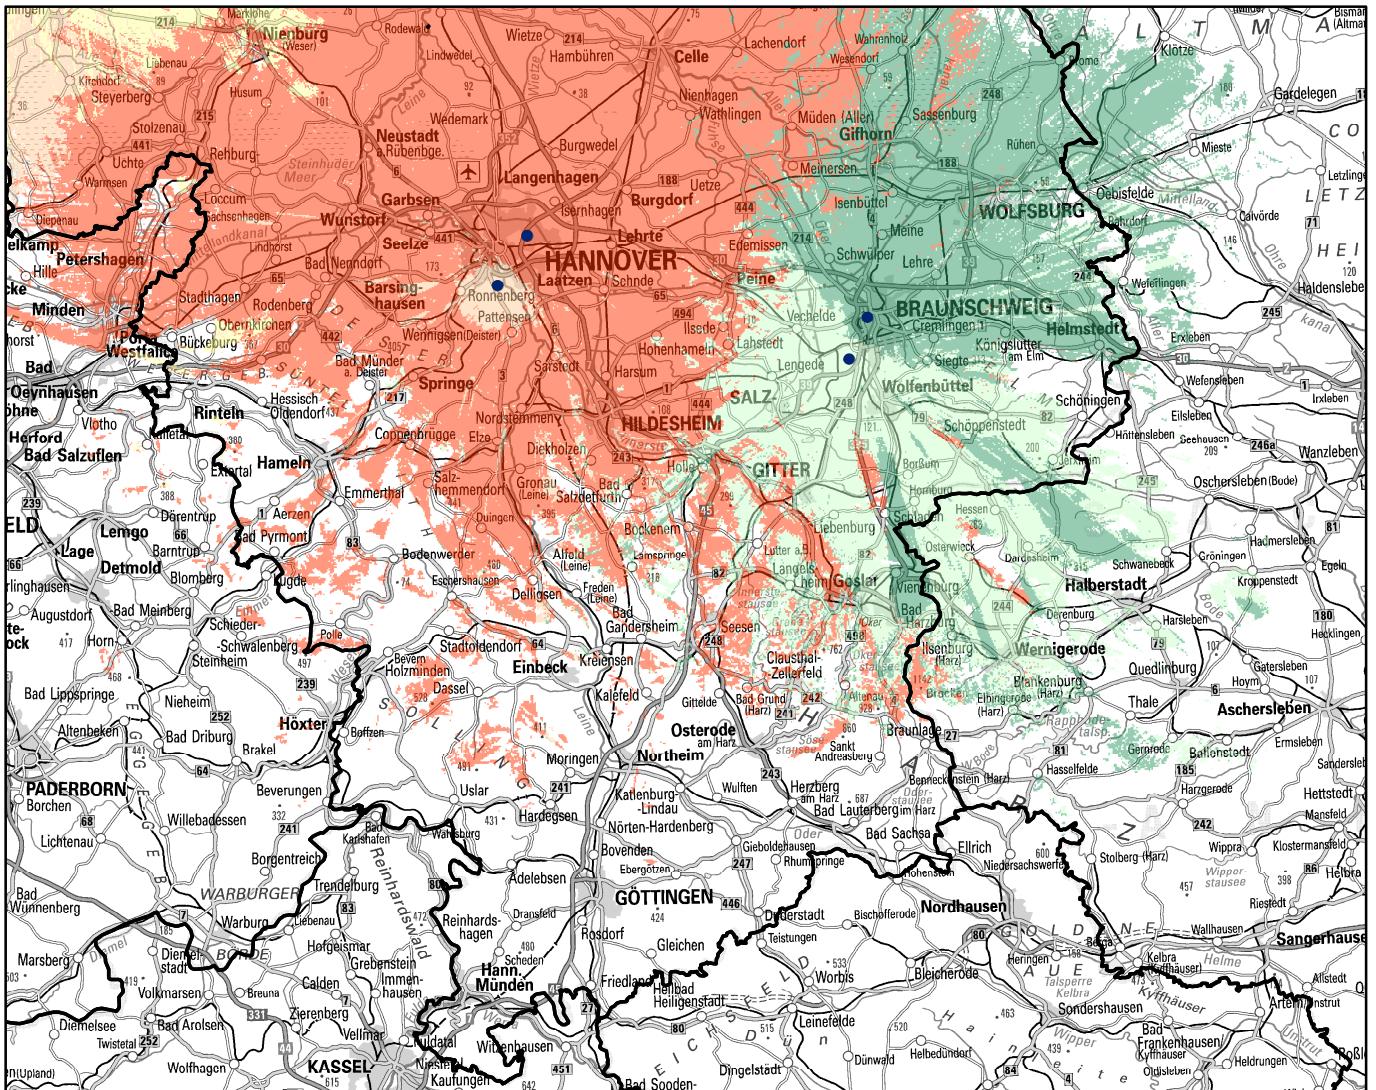

# Antennenausrichtung

## für die Region

DVB-T: DasÜberallFernsehen

## Mittel- und Südniedersachsen

RTL - Mux

-  Hannover/Telemax
-  Hannover-Hemmingen
-  Braunschweig-Broitzem
-  Braunschweig/Kraftwerk
-  Senderstandort