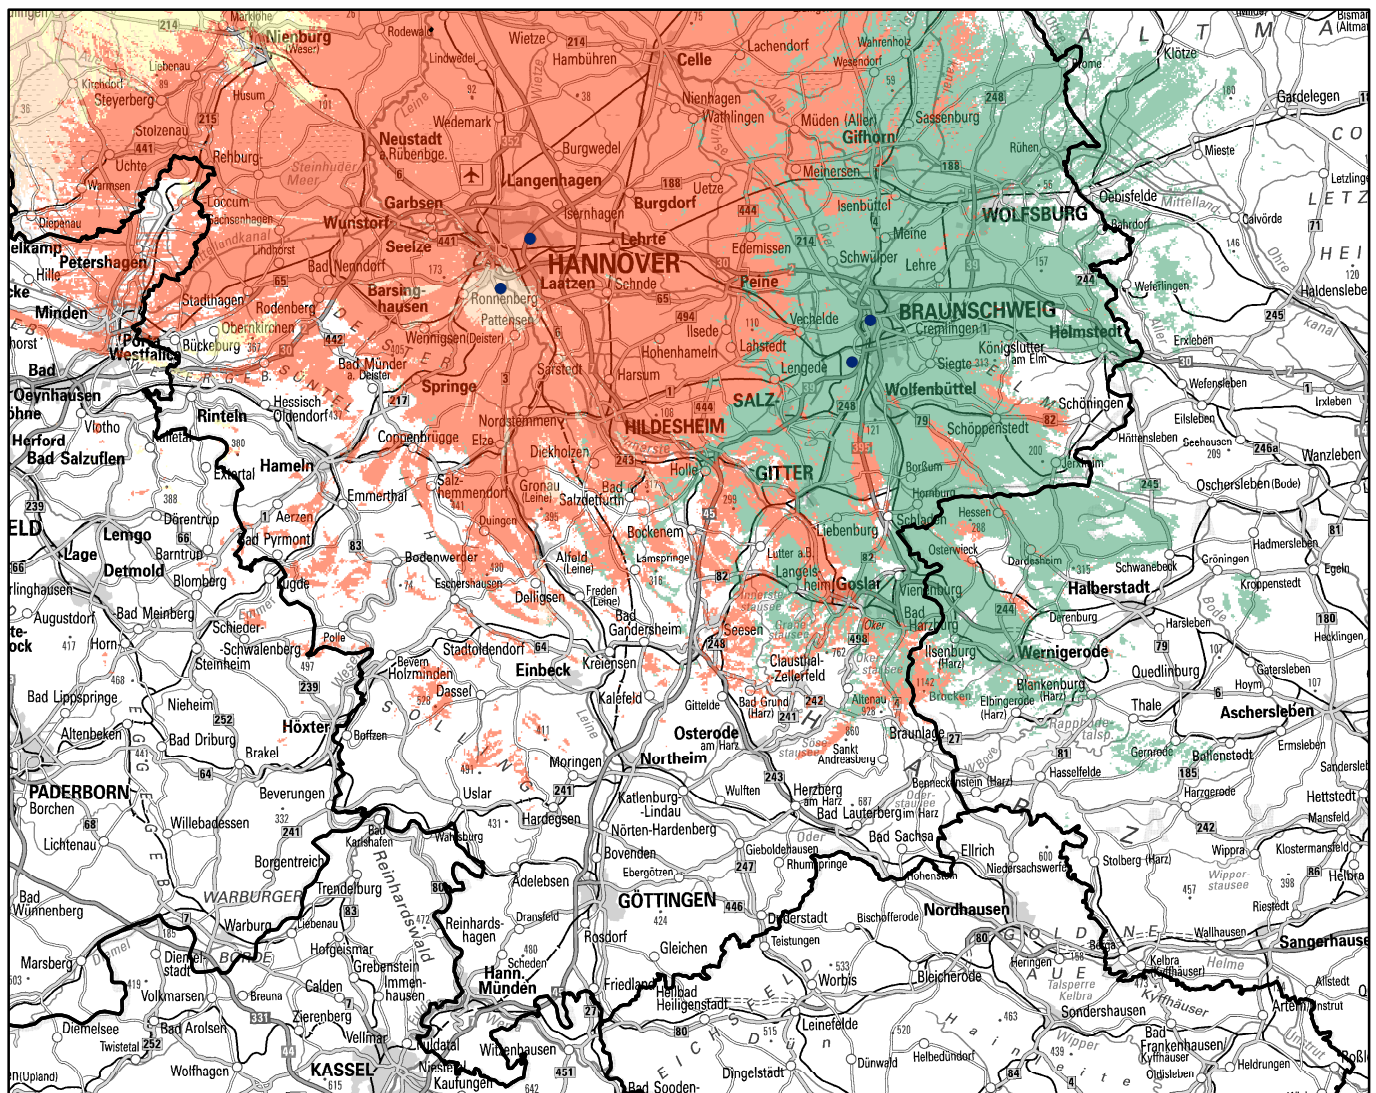

Antennenausrichtung

für die Region

DVB-T: DasÜberallFernsehen

Mittel- und Südniedersachsen

Pro7Sat.1 - Mux

-  Hannover/Telex
-  Hannover-Hemmingen
-  Braunschweig-Broitzem
-  Braunschweig/Kraftwerk
-  Senderstandort