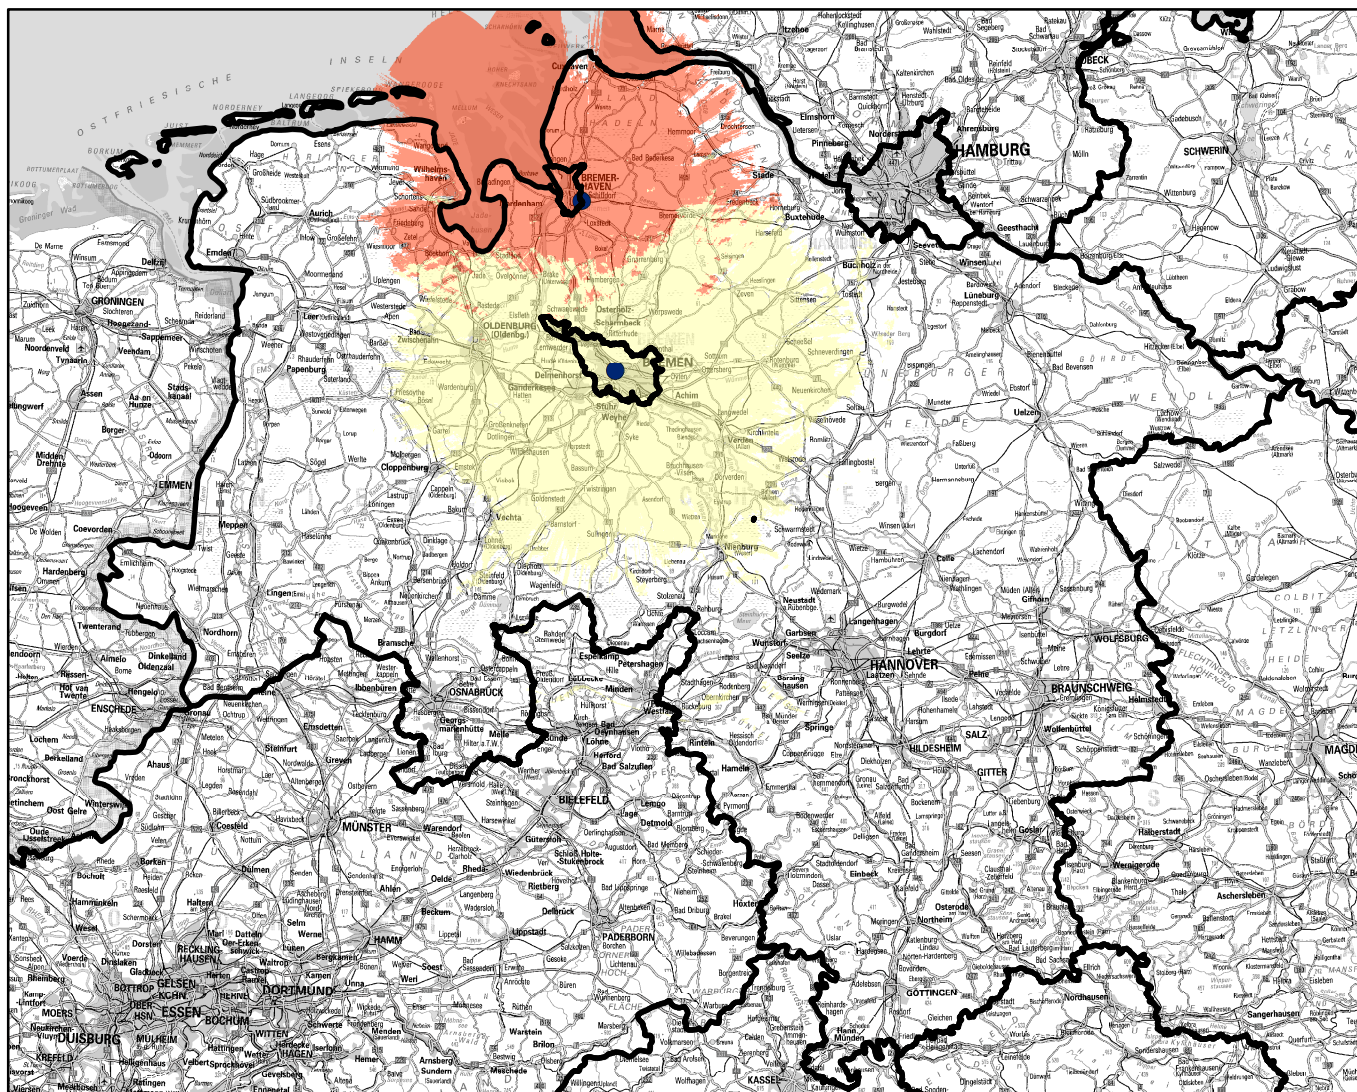

DVB-T – Antennenausrichtung

für Niedersachsen

DVB-T: Das überall Fernsehen

3. privater_{HB} – Mux

■ Bremen-Walle ■ Bremerhaven-Schiffdorf

● Senderstandort