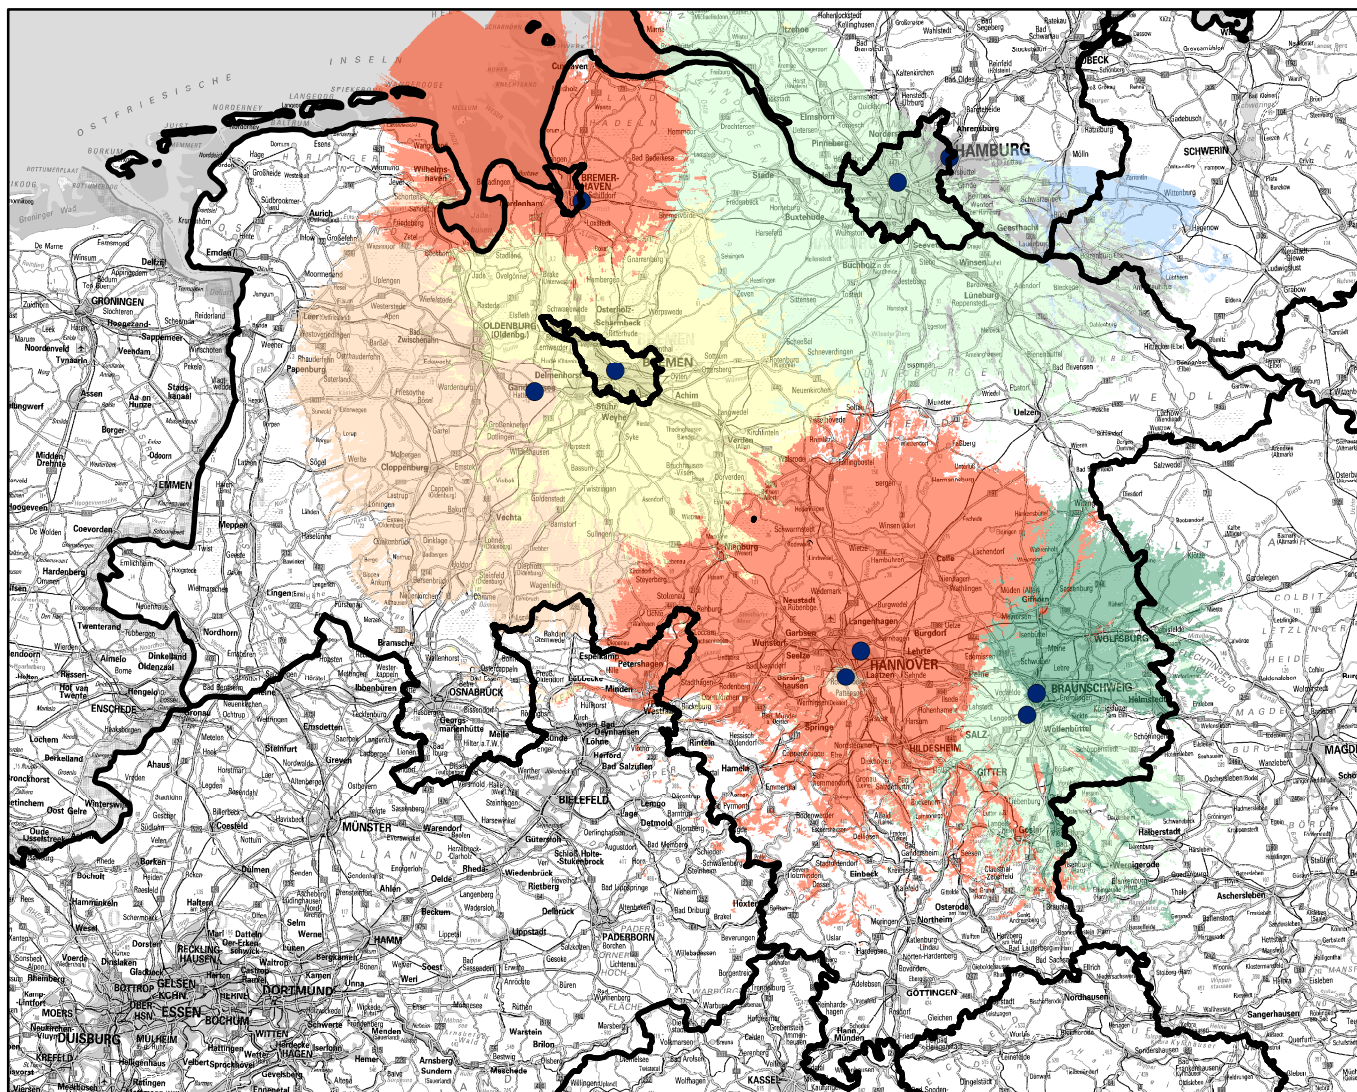

DVB-T – Antennenausrichtung

für Niedersachsen

DVB-T: DasüberallFernsehen

RTL – Mux

- | | | |
|-----------------------------|------------------------|----------------|
| Kiel-Stadt | Hannover-Hemmingen | Senderstandort |
| Lübeck-Berckenthin | Braunschweig-Broitzem | |
| Lübeck-Stockelsdorf | Braunschweig-Kraftwerk | |
| Hamburg-Höltigbaum | Bremen-Walle | |
| Hamburg/Heinrich-Hertz-Turm | Steinkimmen | |
| Hannover/Telemax | Bremerhaven-Schiffdorf | |