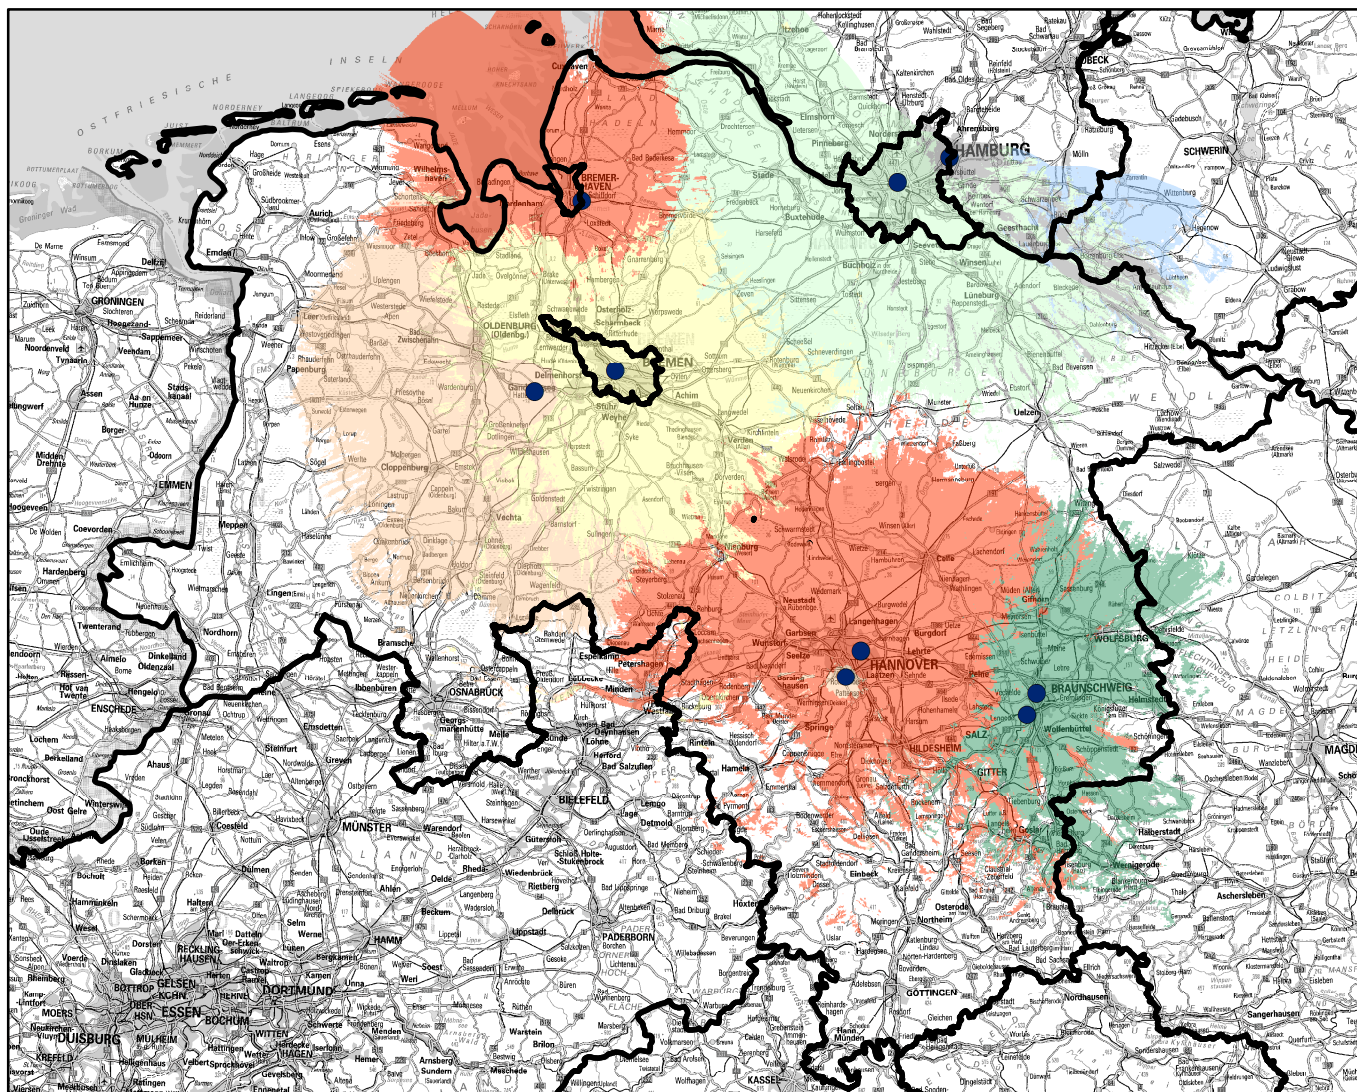

DVB-T – Antennenausrichtung

für Niedersachsen

DVB-T: DasÜberallFernsehen

Pro7Sat.1 – Mux

- | | | |
|-----------------------------|------------------------|----------------|
| Kiel-Stadt | Hannover-Hemmingen | Senderstandort |
| Lübeck-Berckenthin | Braunschweig-Kraftwerk | |
| Hamburg-Höltigbaum | Bremen-Walle | |
| Hamburg/Heinrich-Hertz-Turm | Steinkimmen | |
| Hannover/Telex | Bremerhaven-Schiffdorf | |