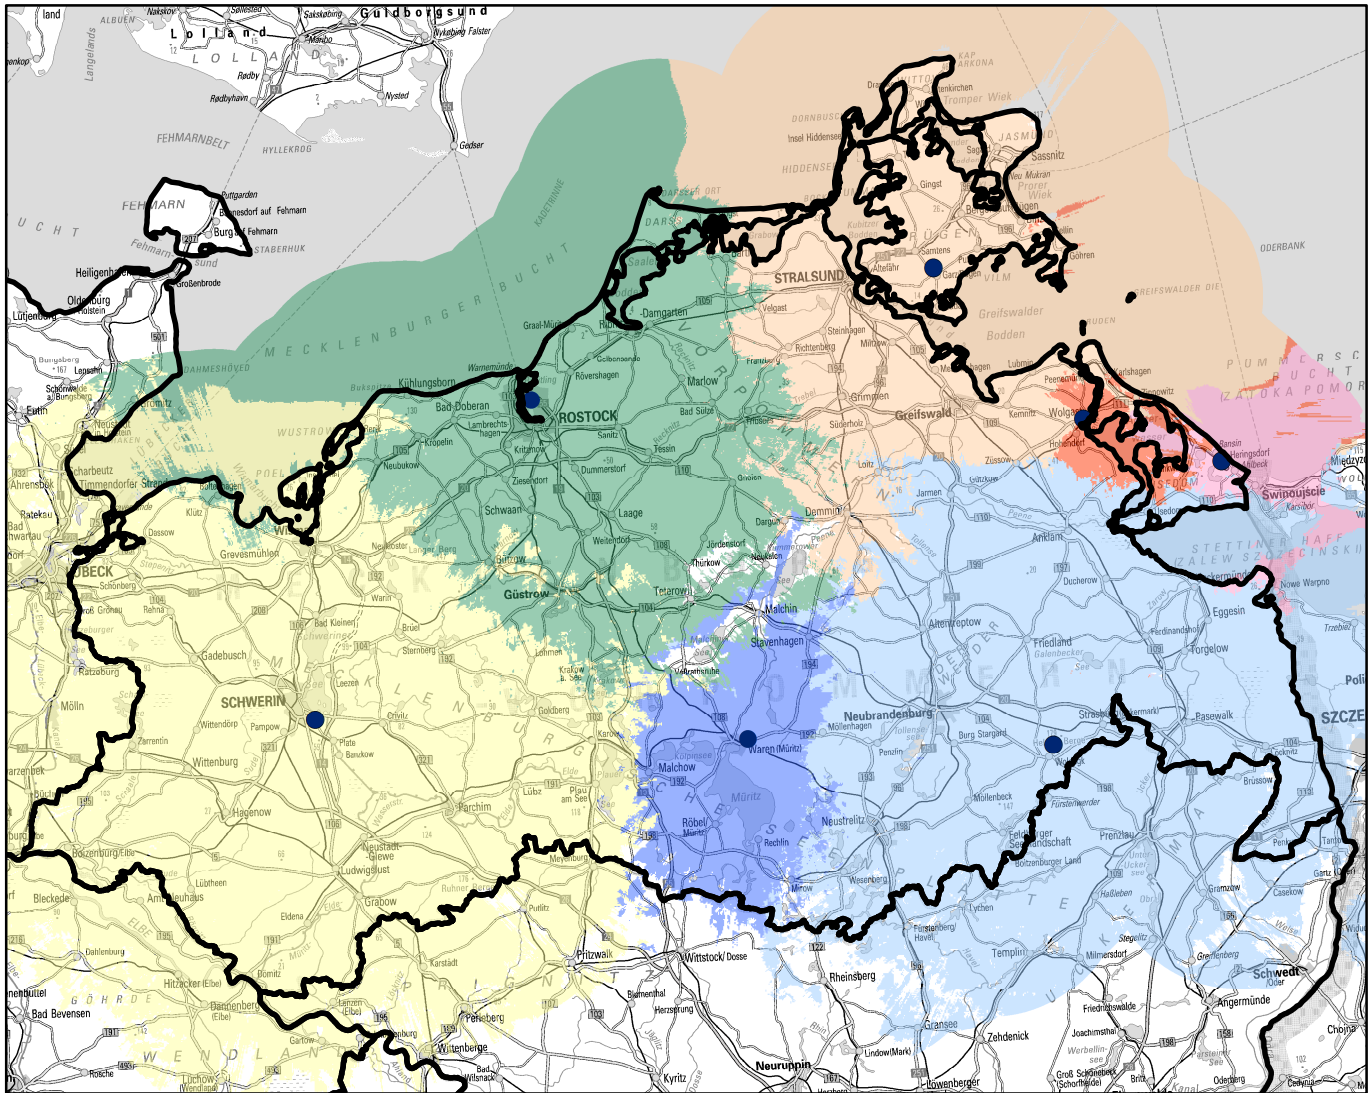

# DVB-T – Antennenausrichtung für Mecklenburg-Vorpommern

DVB-T: Das überall Fernsehen

ARD/NDR<sub>MV</sub> – Mux

- Schwerin
- Rostock-Toitenwinkel
- Garz (Rügen)
- Wolgast
- Heringsdorf (Usedom)
- Helpterberg
- Waren
- Senderstandort