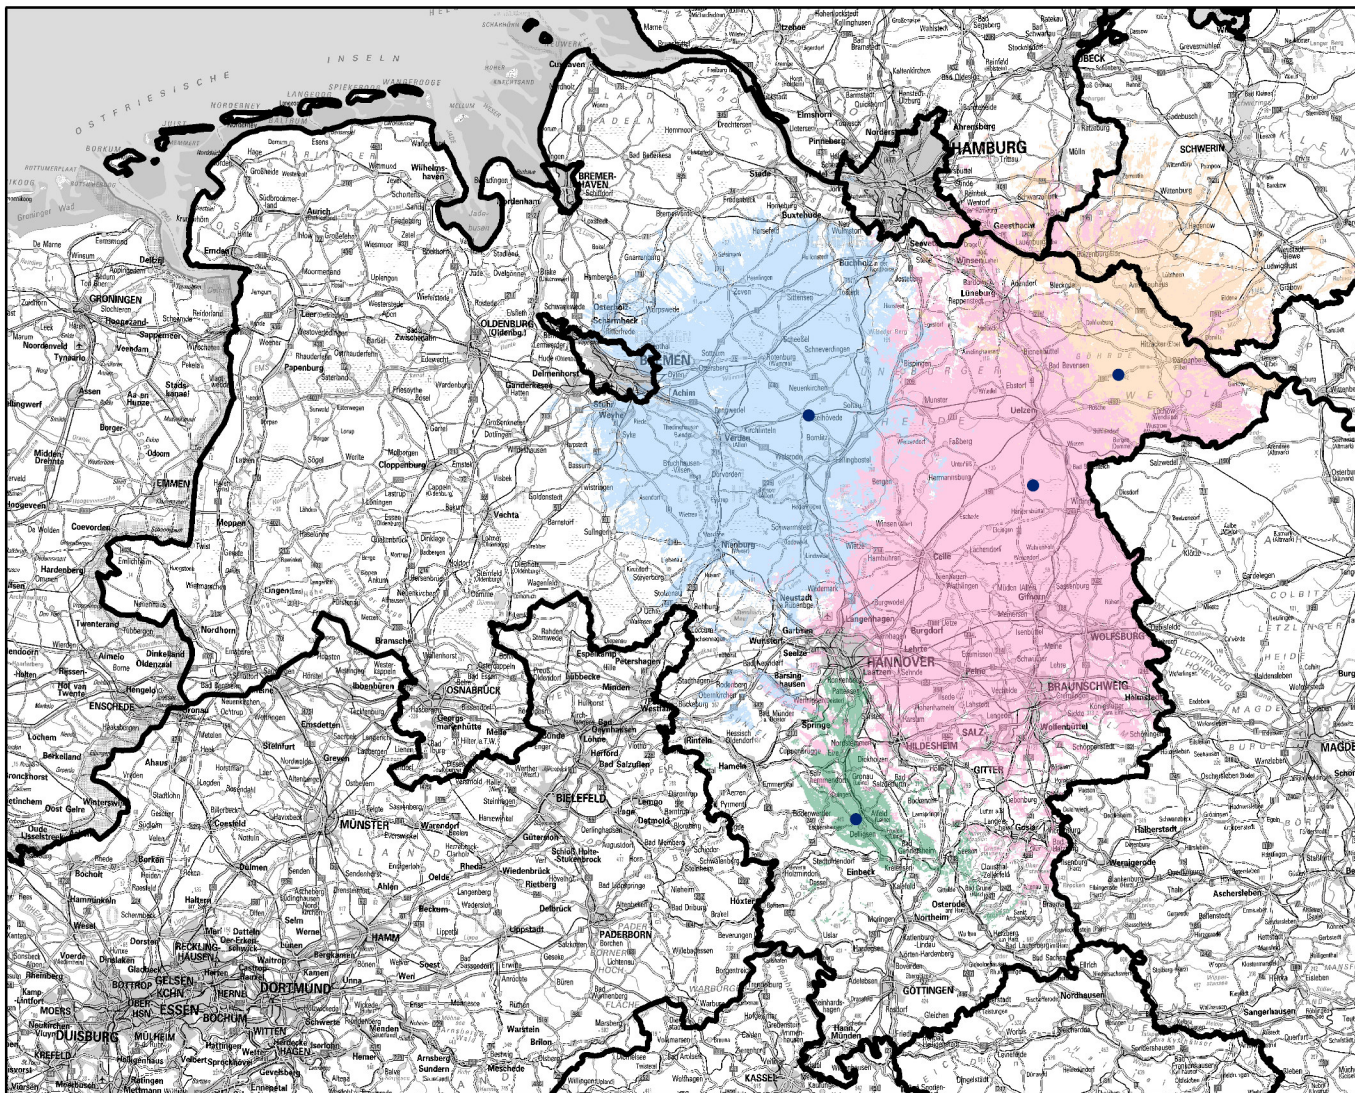

DVB-T – Empfangsprognose

für Niedersachsen

DVB-T: Das überall Fernsehen

NDR_{NDS} – Mux

- Empfang mit Dachantenne
- Empfang mit Außenantenne
- Empfang mit Zimmerantenne

Senderstandort

DVB-T – Antennenausrichtung

für Niedersachsen

DVB-T: Das überall Fernsehen

NDR_{NDS} – Mux

■ Dannenberg-Zernien

■ Uelzen-Sprakensehl

■ Visselhövede

■ Alfeld/Reuberg

● Senderstandort