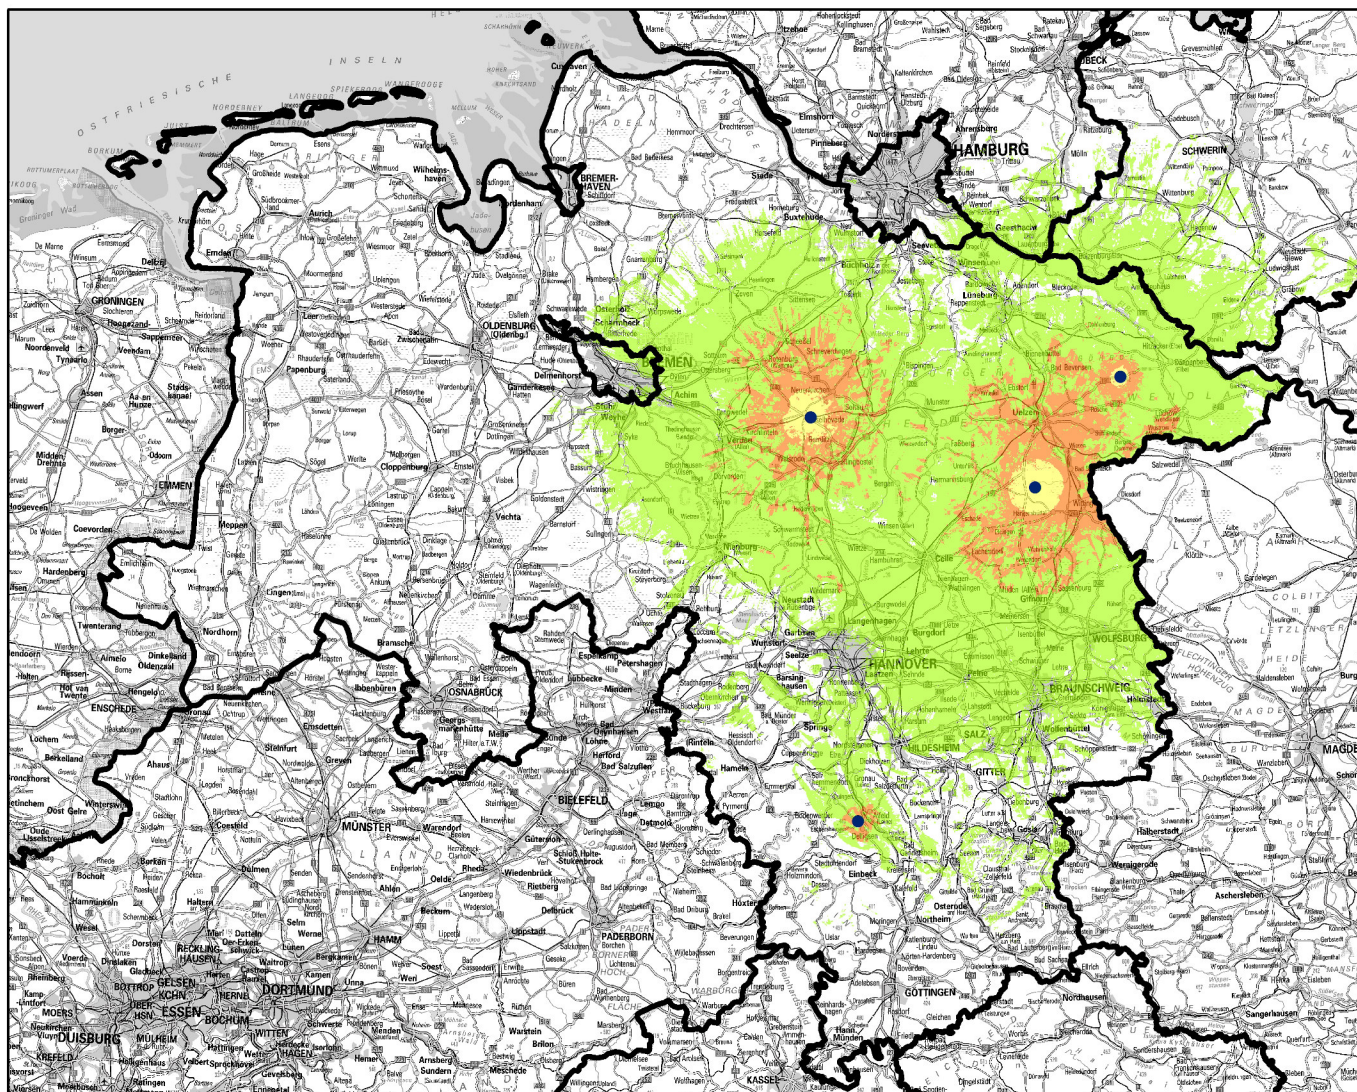

DVB-T – Empfangsprognose

für Niedersachsen

DVB-T: Das überall Fernsehen

NDR_{NDS} – Mux

- Empfang mit Dachantenne
- Empfang mit Außenantenne
- Empfang mit Zimmerantenne

Senderstandort

DVB-T – Antennenausrichtung

für Niedersachsen

DVB-T: Das überall Fernsehen

NDR_{NDS} – Mux

■ Dannenberg-Zernien

■ Uelzen-Sprakensehl

■ Visselhövede

■ Alfeld/Reuberg

● Senderstandort