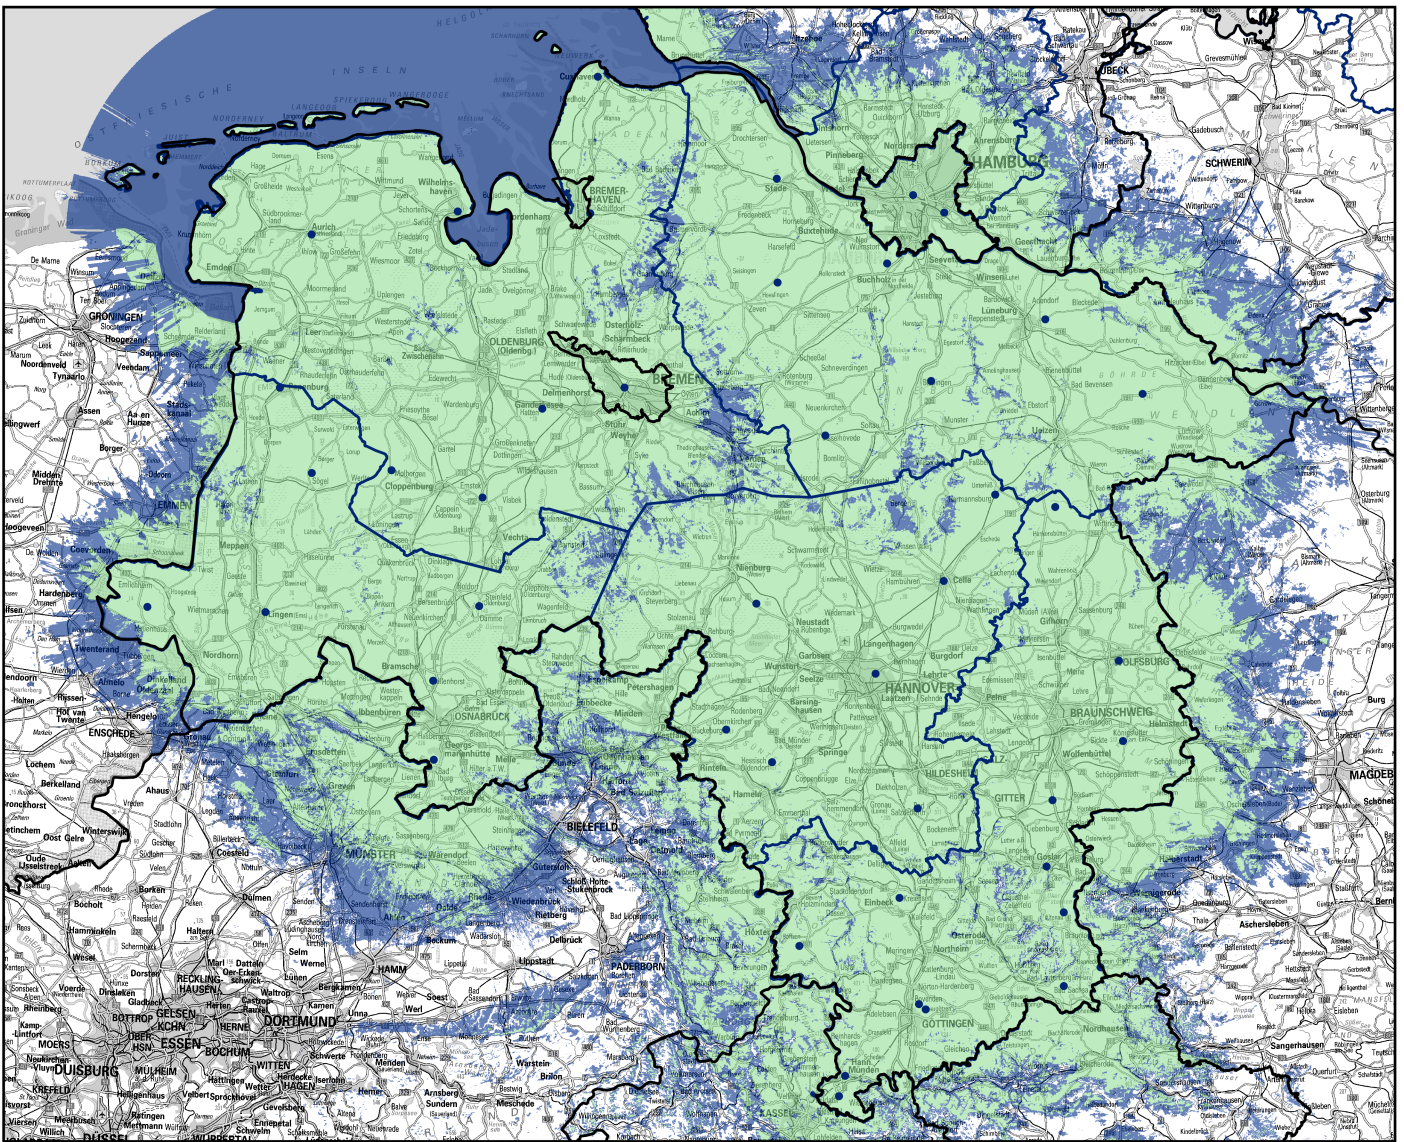

DAB+ - Empfangsprognose

für Niedersachsen

NDR_{NDS} -Mux

NDR1 Niedersachsen **NDR2** **NDRkultur** **NDR Info** **NDR Info Spezial** **NJOY** **NDRBlue** **NDRSchlager**

-  unterwegs
-  zuhause
-  Senderstandort

DAB + NDR MUX

Niedersachsen

Stand: April 2025

Senderstandorte		Polarisation (h = horizontal, v = vertikal)	Antennendiagramm (ND = rund, D = gerichtet)	Multiplexe und Programme	
				NDR NDS	
				NDR 1 Niedersachsen *1	
				NDR 2	
				NDR kultur	
				NDR Info	
				NDR Info Spezial	
				N-JOY	
				NDR Blue	
				NDR Schlager	
				Kanäle/Frequenzen und Sendeleistungen	
Braunschweig	Bad Sachsa	h/v	D	6C 185,360 MHz	2.5 kW
	Braunschweig/Drachenberg	v	D		16.0 kW
	Einbeck	v	D		2.0 kW
	Flöthe	v	D		2.0 kW
	Göttingen-Bovenden	v	D		3.2 kW
	Göttingen-Nikolausberg	v	ND		10.0 kW
	Goslar/Sudmerberg	v	D		2.5 kW
	Hann. Münden-Kattenbühl	v	D		2.0 kW
	Hohegeiß	v	D		2.5 kW
	Holzminden-Neuhaus	v	D		5.0 kW
	Lügde-Rischenau	v	D		1.0 kW
	Sichelstein	v	D		1.6 kW
	Torfhaus	v	D		10.0 kW
	Uelzen-Sprakensehl	v	D		8.0 kW
Wolfsburg	v	D	0.2 kW		
Cuxhaven *2				6C 185,360 MHz	
	Cuxhaven-Stadt	v	D		2.5 kW
Hannover	Alfeld	v	D	7A 188,928 MHz	1.0 kW
	Bad Münder	v	D		2.5 kW
	Bad Pyrmont	v	D		0.16 kW
	Celle-Stadt	v	D		0.2 kW
	Hannover/Telex	h	ND		8.0 kW
	Linsburg	v	ND		10.0 kW
	Sibbesse/Griesberg	v	ND		4.0 kW
	Stadthagen	v	D		10.0 kW
Unterlüß	v	D	10.0 kW		
Lüneburg	Bispingen	v	D	9B 204,640 MHz	2.0 kW
	Dannenberg-Zernien	v	D		10.0 kW
	Heeslingen	v	D		5.0 kW
	Lüneburg-Steinhöhe	v	D		4.0 kW
	Rosengarten	v	D		10.0 kW
	Stade	v	D		8.0 kW
	Unterlüß	v	D		10.0 kW
Visselhövede	v	D	10.0 kW		
Oldenburg	Aurich-Popens	v	D	8D 201,072 MHz	16.0 kW
	Bremen-Walle	v	D		2.0 kW
	BHV-Schiffdorf	v	D		0.8 kW
	Cloppenburg-Peheim	v	D		0.8 kW
	Steinkimmen	v	D		10.0 kW
	Vechta-Langförden	v	D		2.5 kW
	Wilhelmshaven	v	D		0.5 kW
Osnabrück	Damme	v	D	10A 209,936 MHz	2.5 kW
	Lingen	v	D		10.0 kW
	Osnabrück-Engter	v			4.0 kW
	Osnabrück/Grafensundern	v	D		10.0 kW
	Papenburg	v	D		2.0 kW
	Werpeloh	v	D		4.0 kW
	Wilsum	v	D		0.5 kW