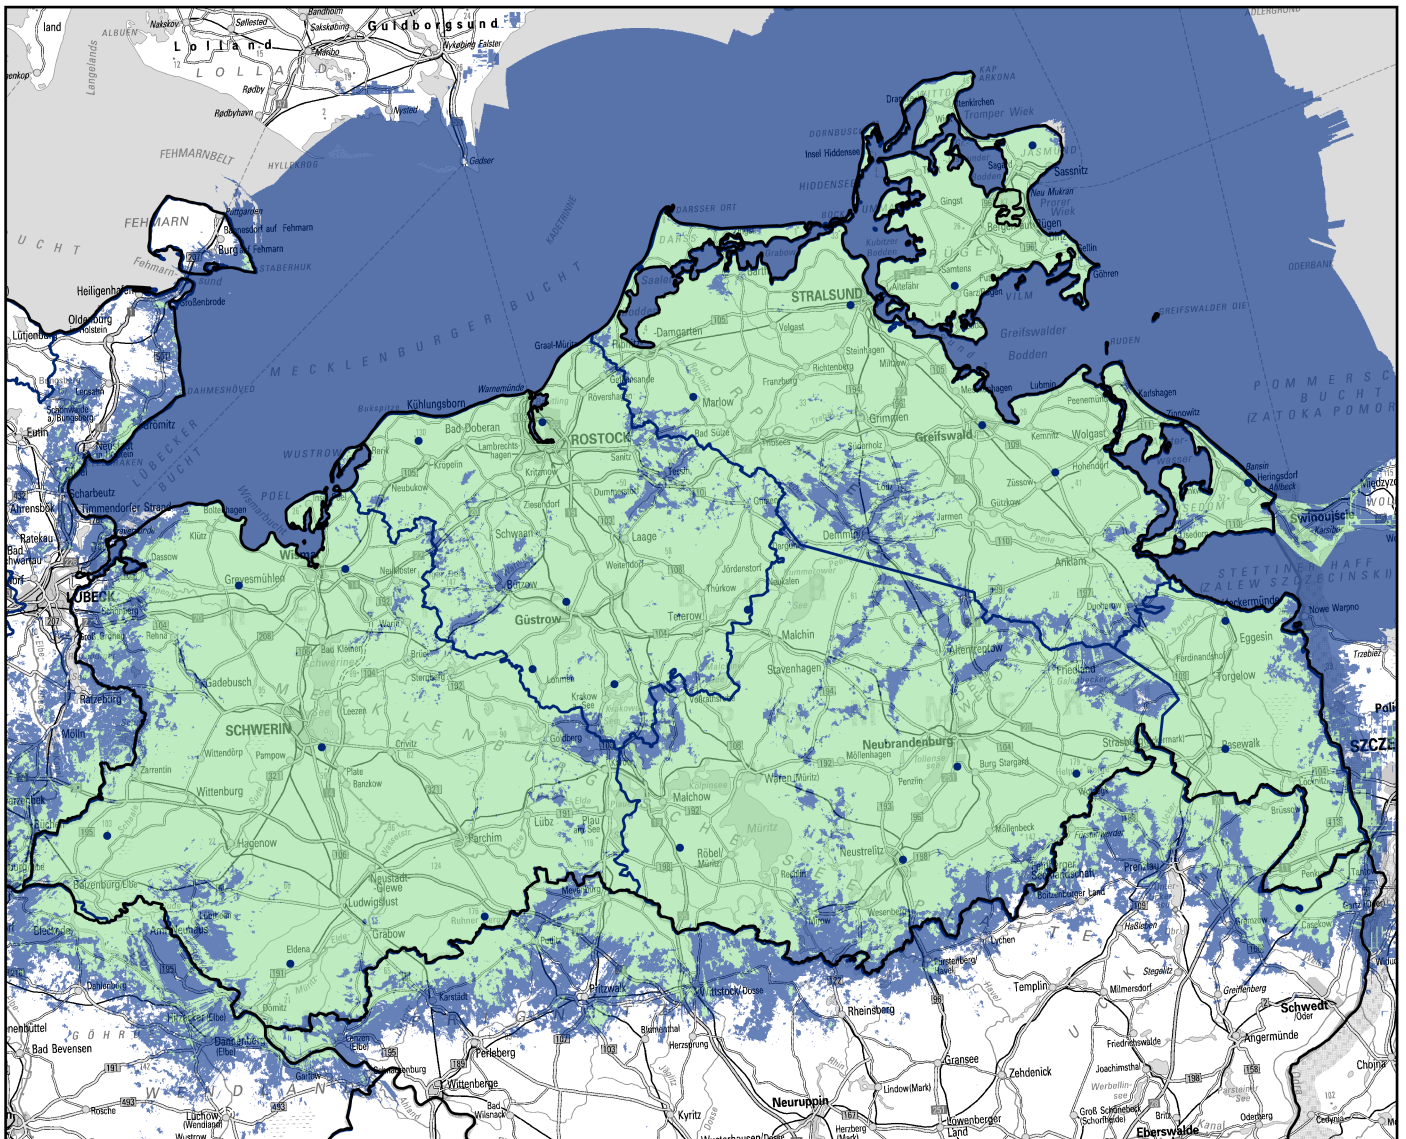

DAB+ - Empfangsprognose für Mecklenburg-Vorpommern

NDR_{MV}-Mux

NDR1 Radio MV | **NDR2** | **NDRkultur** | **NDR Info** | **NDR Info Spezial** | **NJOY** | **NDRBlue** | **NDRSchlager**

- unterwegs
- zuhause
- Senderstandort

DAB + NDR MUX

Mecklenburg-Vorpommern

Stand: April 2024

Senderstandorte		Polarisation (h = horizontal, v = vertikal)	Antennendiagramm (ND = rund, D = gerichtet)	Multiplexe und Programme	
				NDR MV	
				NDR 1 Radio MV	
				NDR 2	
				NDR kultur	
				NDR Info	
				NDR Info Spezial	
				N-JOY	
				NDR Blue	
				NDR Schlager	
				Kanäle/Frequenzen und Sendeleistungen	
Greifswald	Garz	v	D	8 B 197,648 MHz	5.0 kW
	Greifswald-Stadt	v	D		0.2 kW
	Heringsdorf	v	D		0.6 kW
	Marlow	h	D		5.0 kW
	Sagard-Hoch Seelow	h/v	D		0.5 kW
	Stralsund-Stadt	v	D		1.0 kW
	Wustrow	v	D		2.0 kW
Züssow	v	D	5.0 kW		
Neubrandenburg	Helpterberg	v	D	10 C 213,360 MHz	4.0 kW
	Malchin	v	D		5.0 kW
	Neubrandenburg-Süd	v	D		2.0 kW
	Neustrelitz	v	D		2.0 kW
	Röbel	v	D		5.0 kW
Pasewalk	Casekow	v	D	11 D 222,064 MHz	2.5 kW
	Pasewalk-Ost	v	D		3.2 kW
	Ueckermünde	v	D		2.0 kW
Rostock	Ahrenshagen	v	D	11 B 218,640 MHz	0.2 kW
	Bad Doberan	v	D		0.5 kW
	Güstrow	v	D		10.0 kW
	Malchin	v	D		5.0 kW
	Rostock-Toitenwinkel	v	D		2.5 kW
Schwerin	Bennin	v	D	12 B 225,648 MHz	2.5 kW
	Grevesmühlen-Hamberge	v	D		2.5 kW
	Karenz	h/v	D		2.5 kW
	Marnitz	v	D		10.0 kW
	Schwerin	v	D		10.0 kW
	Wismar-Rüggow	v	D		1.6 kW
	Zehna	v	D		5.0 kW