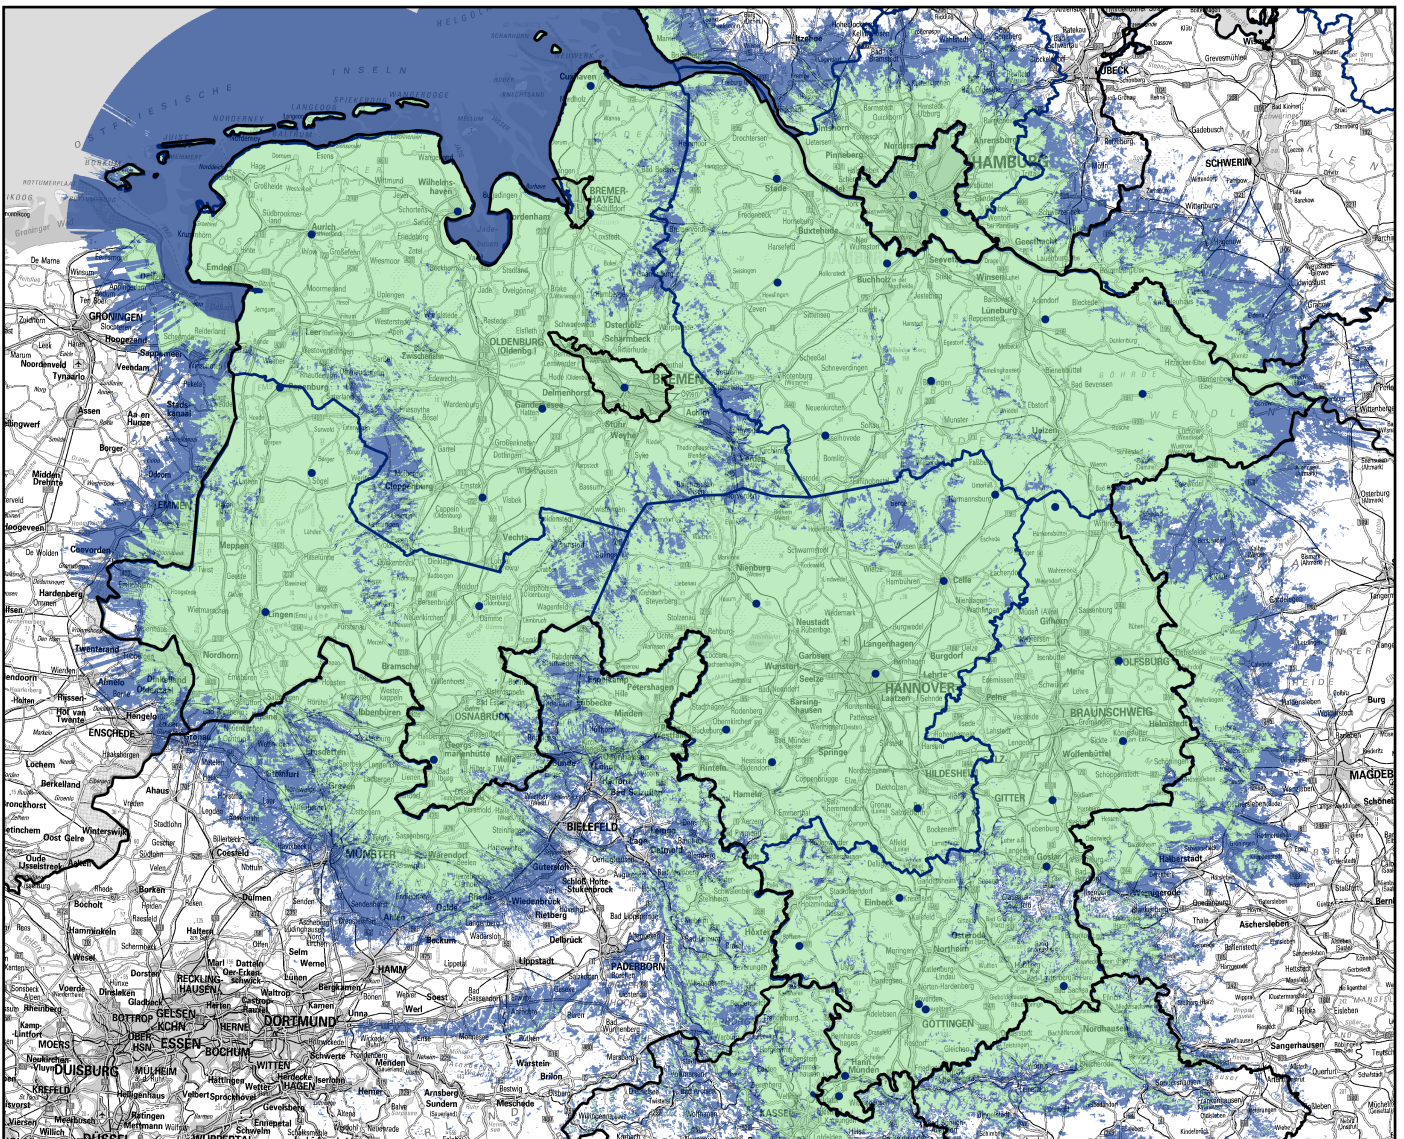

DAB+ - Empfangsprognose

für Niedersachsen

NDR_{NDS}-Mux

NDR1 Niedersachsen **NDR2** **NDRkultur** **NDR Info** **NDR Info Spezial** **NJOY** **NDRBlue** **NDRSchlager**

-  unterwegs
-  zuhause
-  Senderstandort

DAB + NDR MUX

Niedersachsen

Stand: April 2024

Senderstandorte		Polarisation (h = horizontal, v = vertikal)	Antennendiagramm (ND = rund, D = gerichtet)	Multiplexe und Programme	
				NDR NDS	
				NDR 1 Niedersachsen *	
				NDR 2	
				NDR kultur	
				NDR Info	
				NDR Info Spezial	
				N-JOY	
				NDR Blue	
				NDR Schlager	
Senderstandorte		Polarisation (h = horizontal, v = vertikal)	Antennendiagramm (ND = rund, D = gerichtet)	Kanäle/Frequenzen und Sendeleistungen	
Braunschweig	Bad Sachsa			h/v	D
	Braunschweig/Drachenberg	v	D	16.0 kW	
	Einbeck	v	D	2.0 kW	
	Flöthe	v	D	2.0 kW	
	Göttingen-Bovenden	v	D	3.2 kW	
	Göttingen-Nikolausberg	v	ND	10.0 kW	
	Goslar/Sudmerberg	v	D	2.5 kW	
	Hann. Münden-Kattenbühl	v	D	2.0 kW	
	Hohegeiß	v	D	2.5 kW	
	Holzminen-Neuhaus	v	D	5.0 kW	
	Lügde-Rischenau	v	D	1.0 kW	
	Sichelstein	v	D	1.6 kW	
	Uelzen-Sprakensehl	v	D	8.0 kW	
Wolfsburg	v	D	0.1 kW		
Hannover	Alfeld	v	D	7A 188,928 MHz	1.0 kW
	Bad Münder	v	D		2.5 kW
	Celle-Stadt	v	D		0.2 kW
	Hannover/Telexmax	h	ND		8.0 kW
	Linsburg	v	D		5.0 kW
	Sibbesse/Griesberg	v	ND		2.0 kW
	Stadthagen	v	D		10.0 kW
	Unterlüß	v	D		10.0 kW
Lüneburg	Bispingen	v	D	9B 204,640 MHz	2.0 kW
	Dannenberg-Zernien	v	D		10.0 kW
	Heeslingen	v	D		2.5 kW
	Lüneburg-Steinhöhe	v	D		4.0 kW
	Rosengarten	v	D		10.0 kW
	Stade	v	D		8.0 kW
	Unterlüß	v	D		10.0 kW
Visselhövede	v	D	10.0 kW		
Oldenburg	Aurich-Popens	v	D	8D 201,072 MHz	16.0 kW
	Bremen-Walle	v	D		2.0 kW
	BHV-Schiffdorf	v	D		0.8 kW
	Cuxhaven-Altenwalde	v	D		2.0 kW
	Steinkimmen	v	D		10.0 kW
	Vechta-Langförden	v	D		2.5 kW
	Wilhelmshaven	v	D		0.5 kW
Osnabrück	Damme	v	D	10A 209,936 MHz	2,5 kW
	Lingen	v	D		10.0 kW
	Osnabrück/Grafensundern	v	D		10.0 kW
	Papenburg	v	D		2.0 kW
	Werpeloh	v	D		4.0 kW